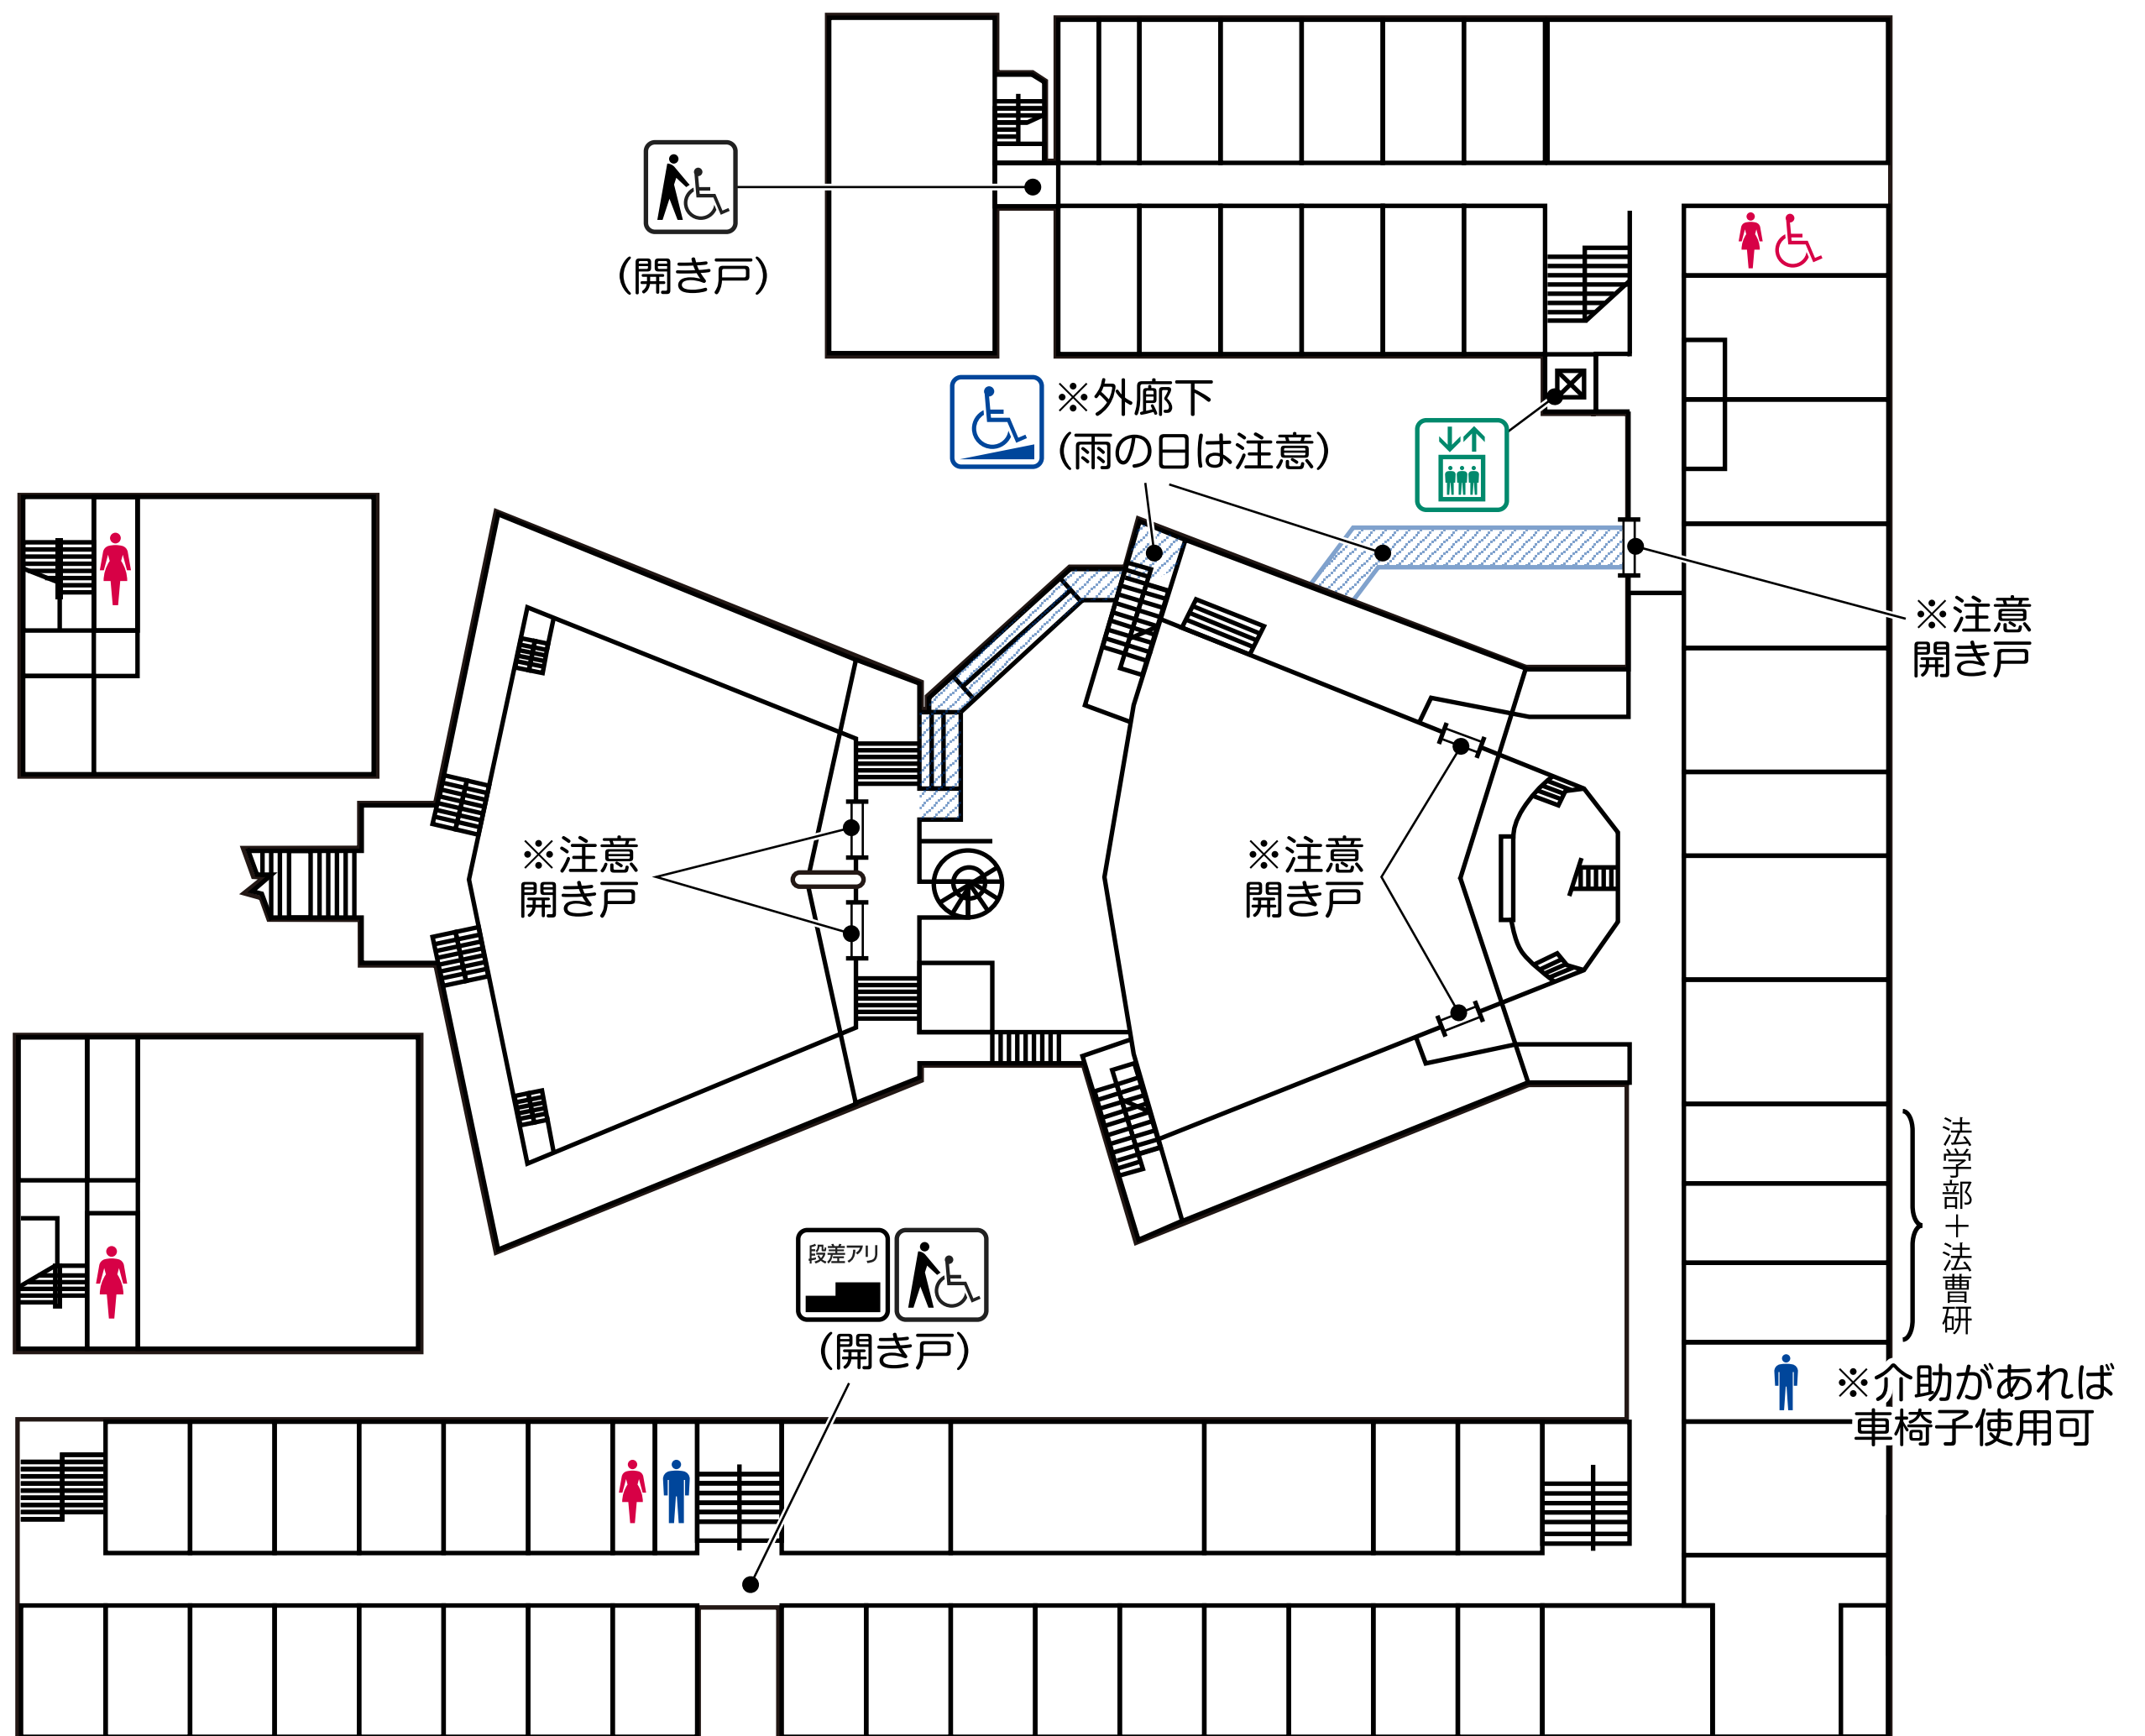

女子トイレ

男子トイレ

女子トイレ  
(車椅子使用可)

多目的トイレ

エレベーター

スロープ

要介助

AED

# 1F

女子トイレ

男子トイレ

女子トイレ  
(車椅子使用可)

エレベーター

スロープ

要介助

# 2F

女子トイレ

男子トイレ

女子トイレ  
(車椅子使用可)

エレベーター

要介助