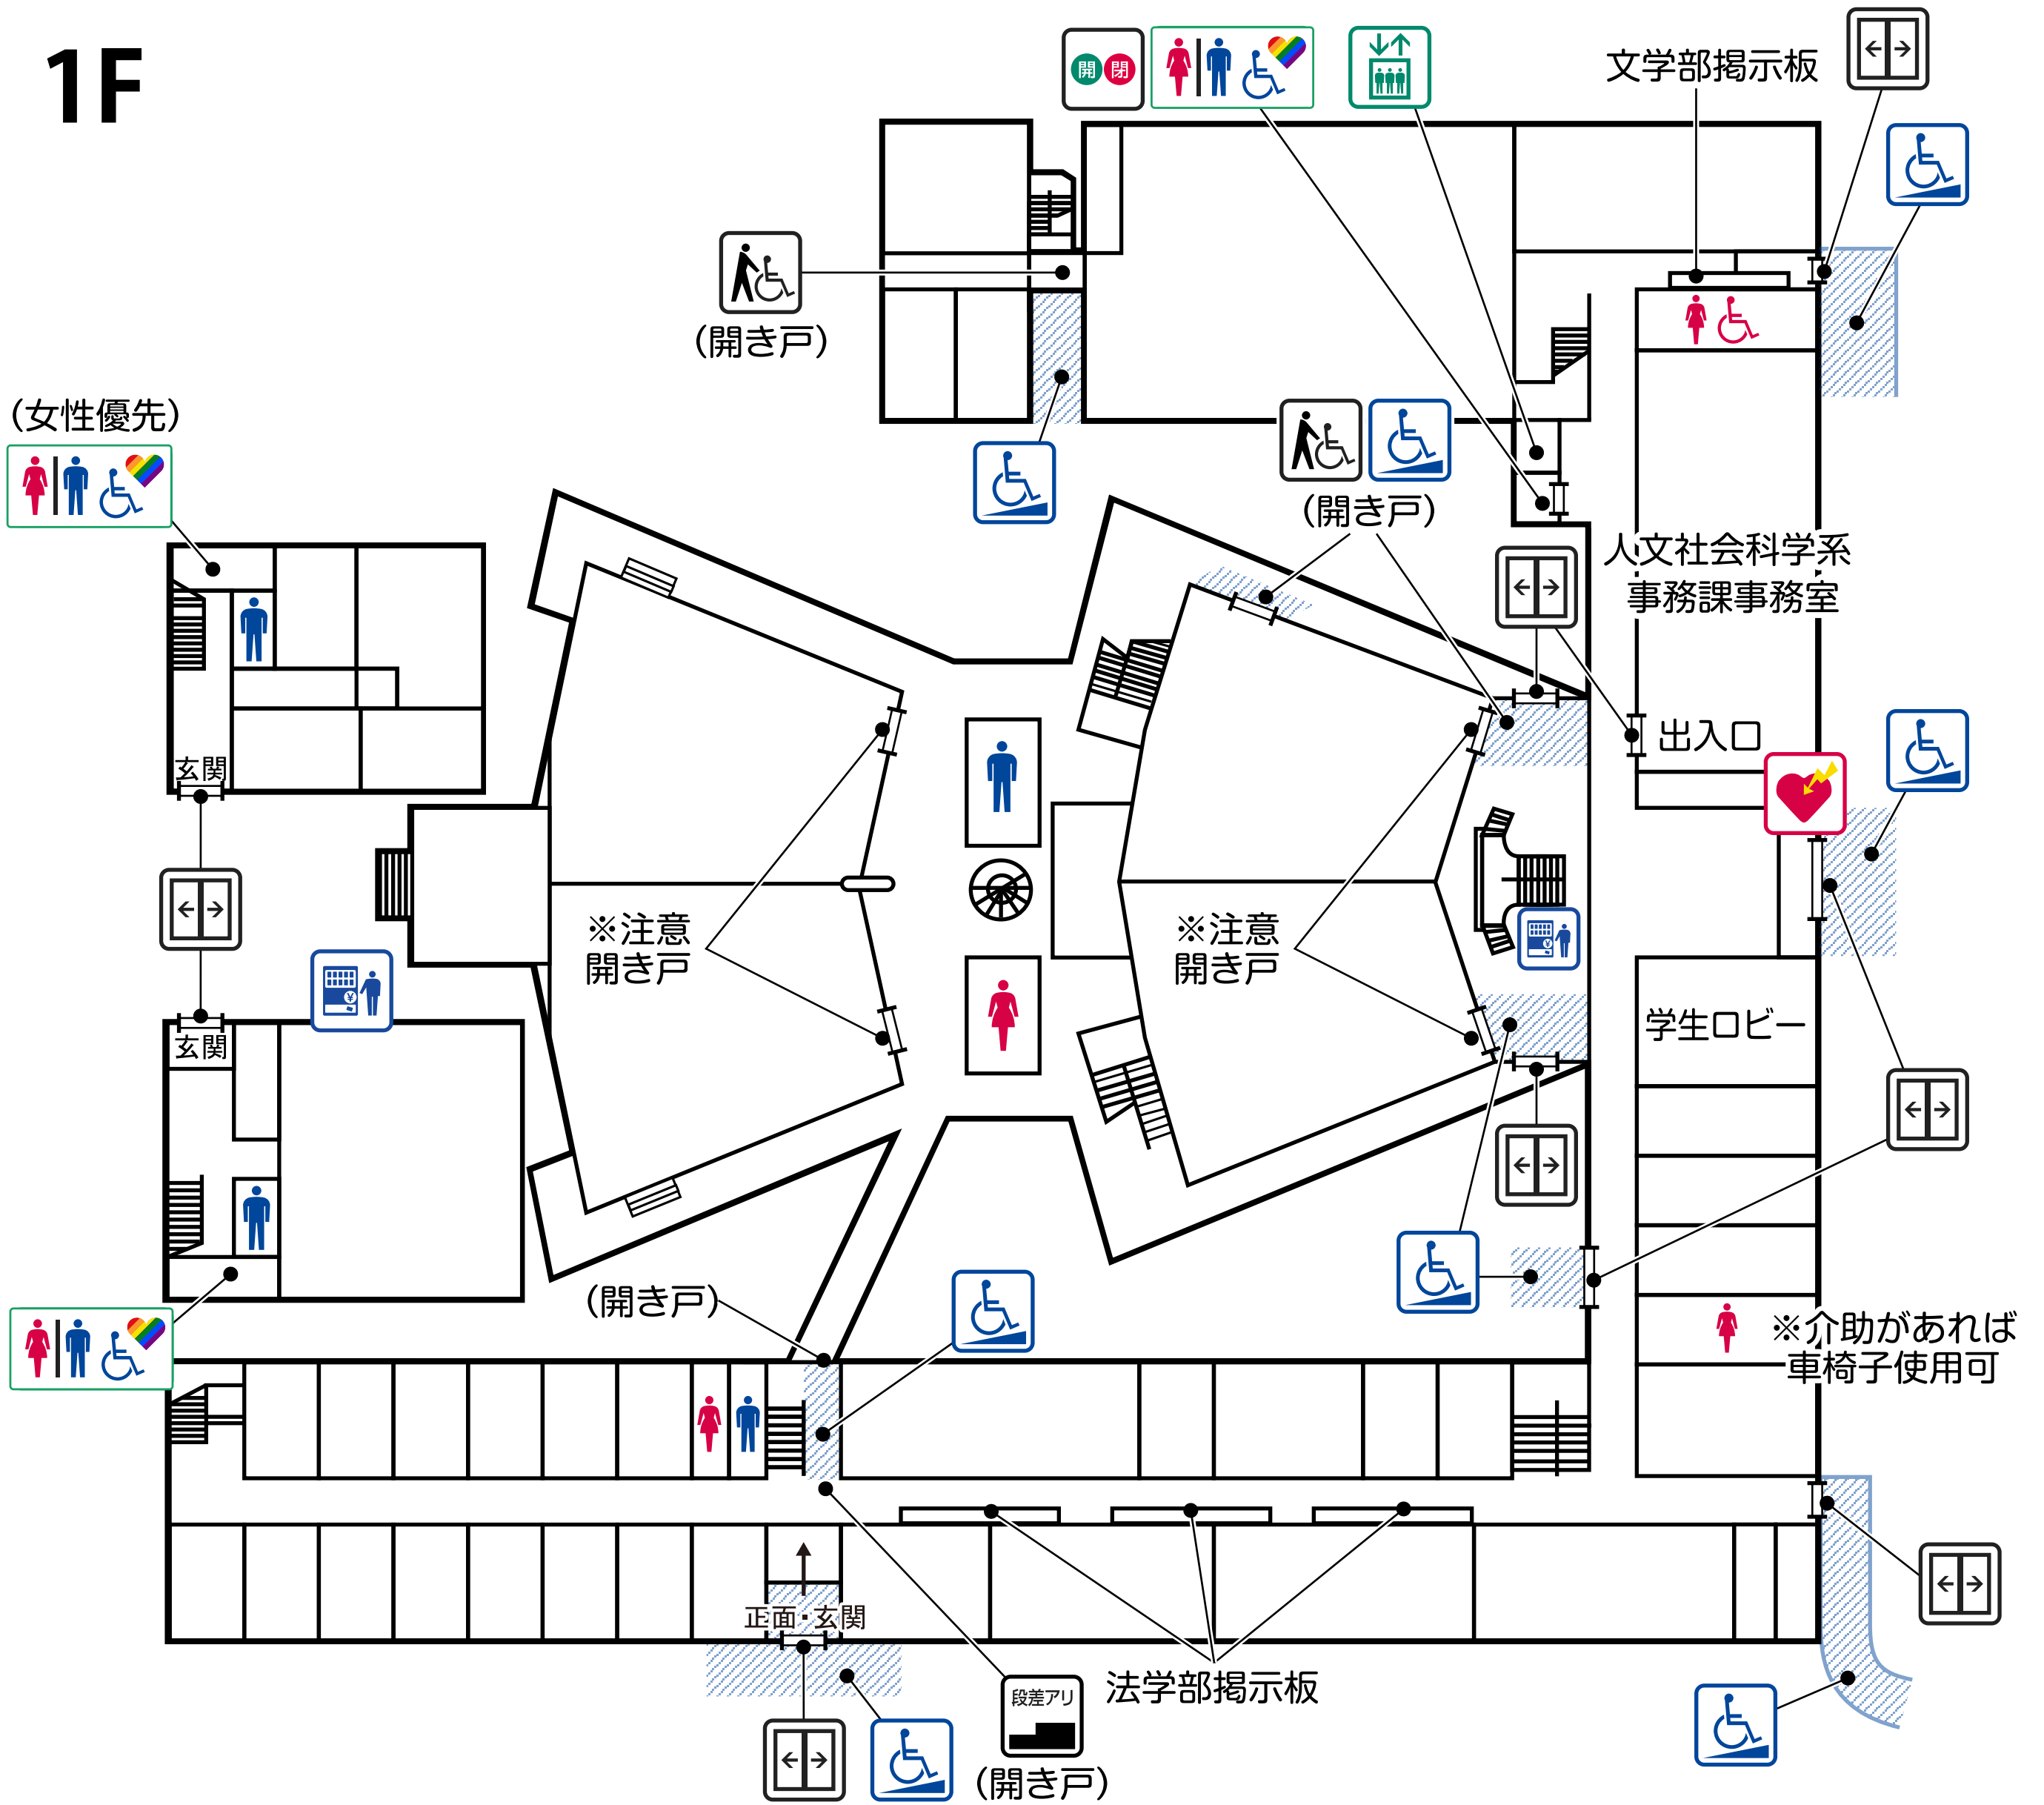

女子トイレ

男子トイレ

女子トイレ  
(車椅子使用可)

多目的トイレ

エレベーター

スロープ

要介助

AED

自動販売機

自動ドア

押しボタン式  
自動ドア

# 1F

女子トイレ

男子トイレ

女子トイレ  
(車椅子使用可)

エレベーター

スロープ

要介助

# 2F

女子トイレ

男子トイレ

女子トイレ  
(車椅子使用可)

エレベーター

要介助