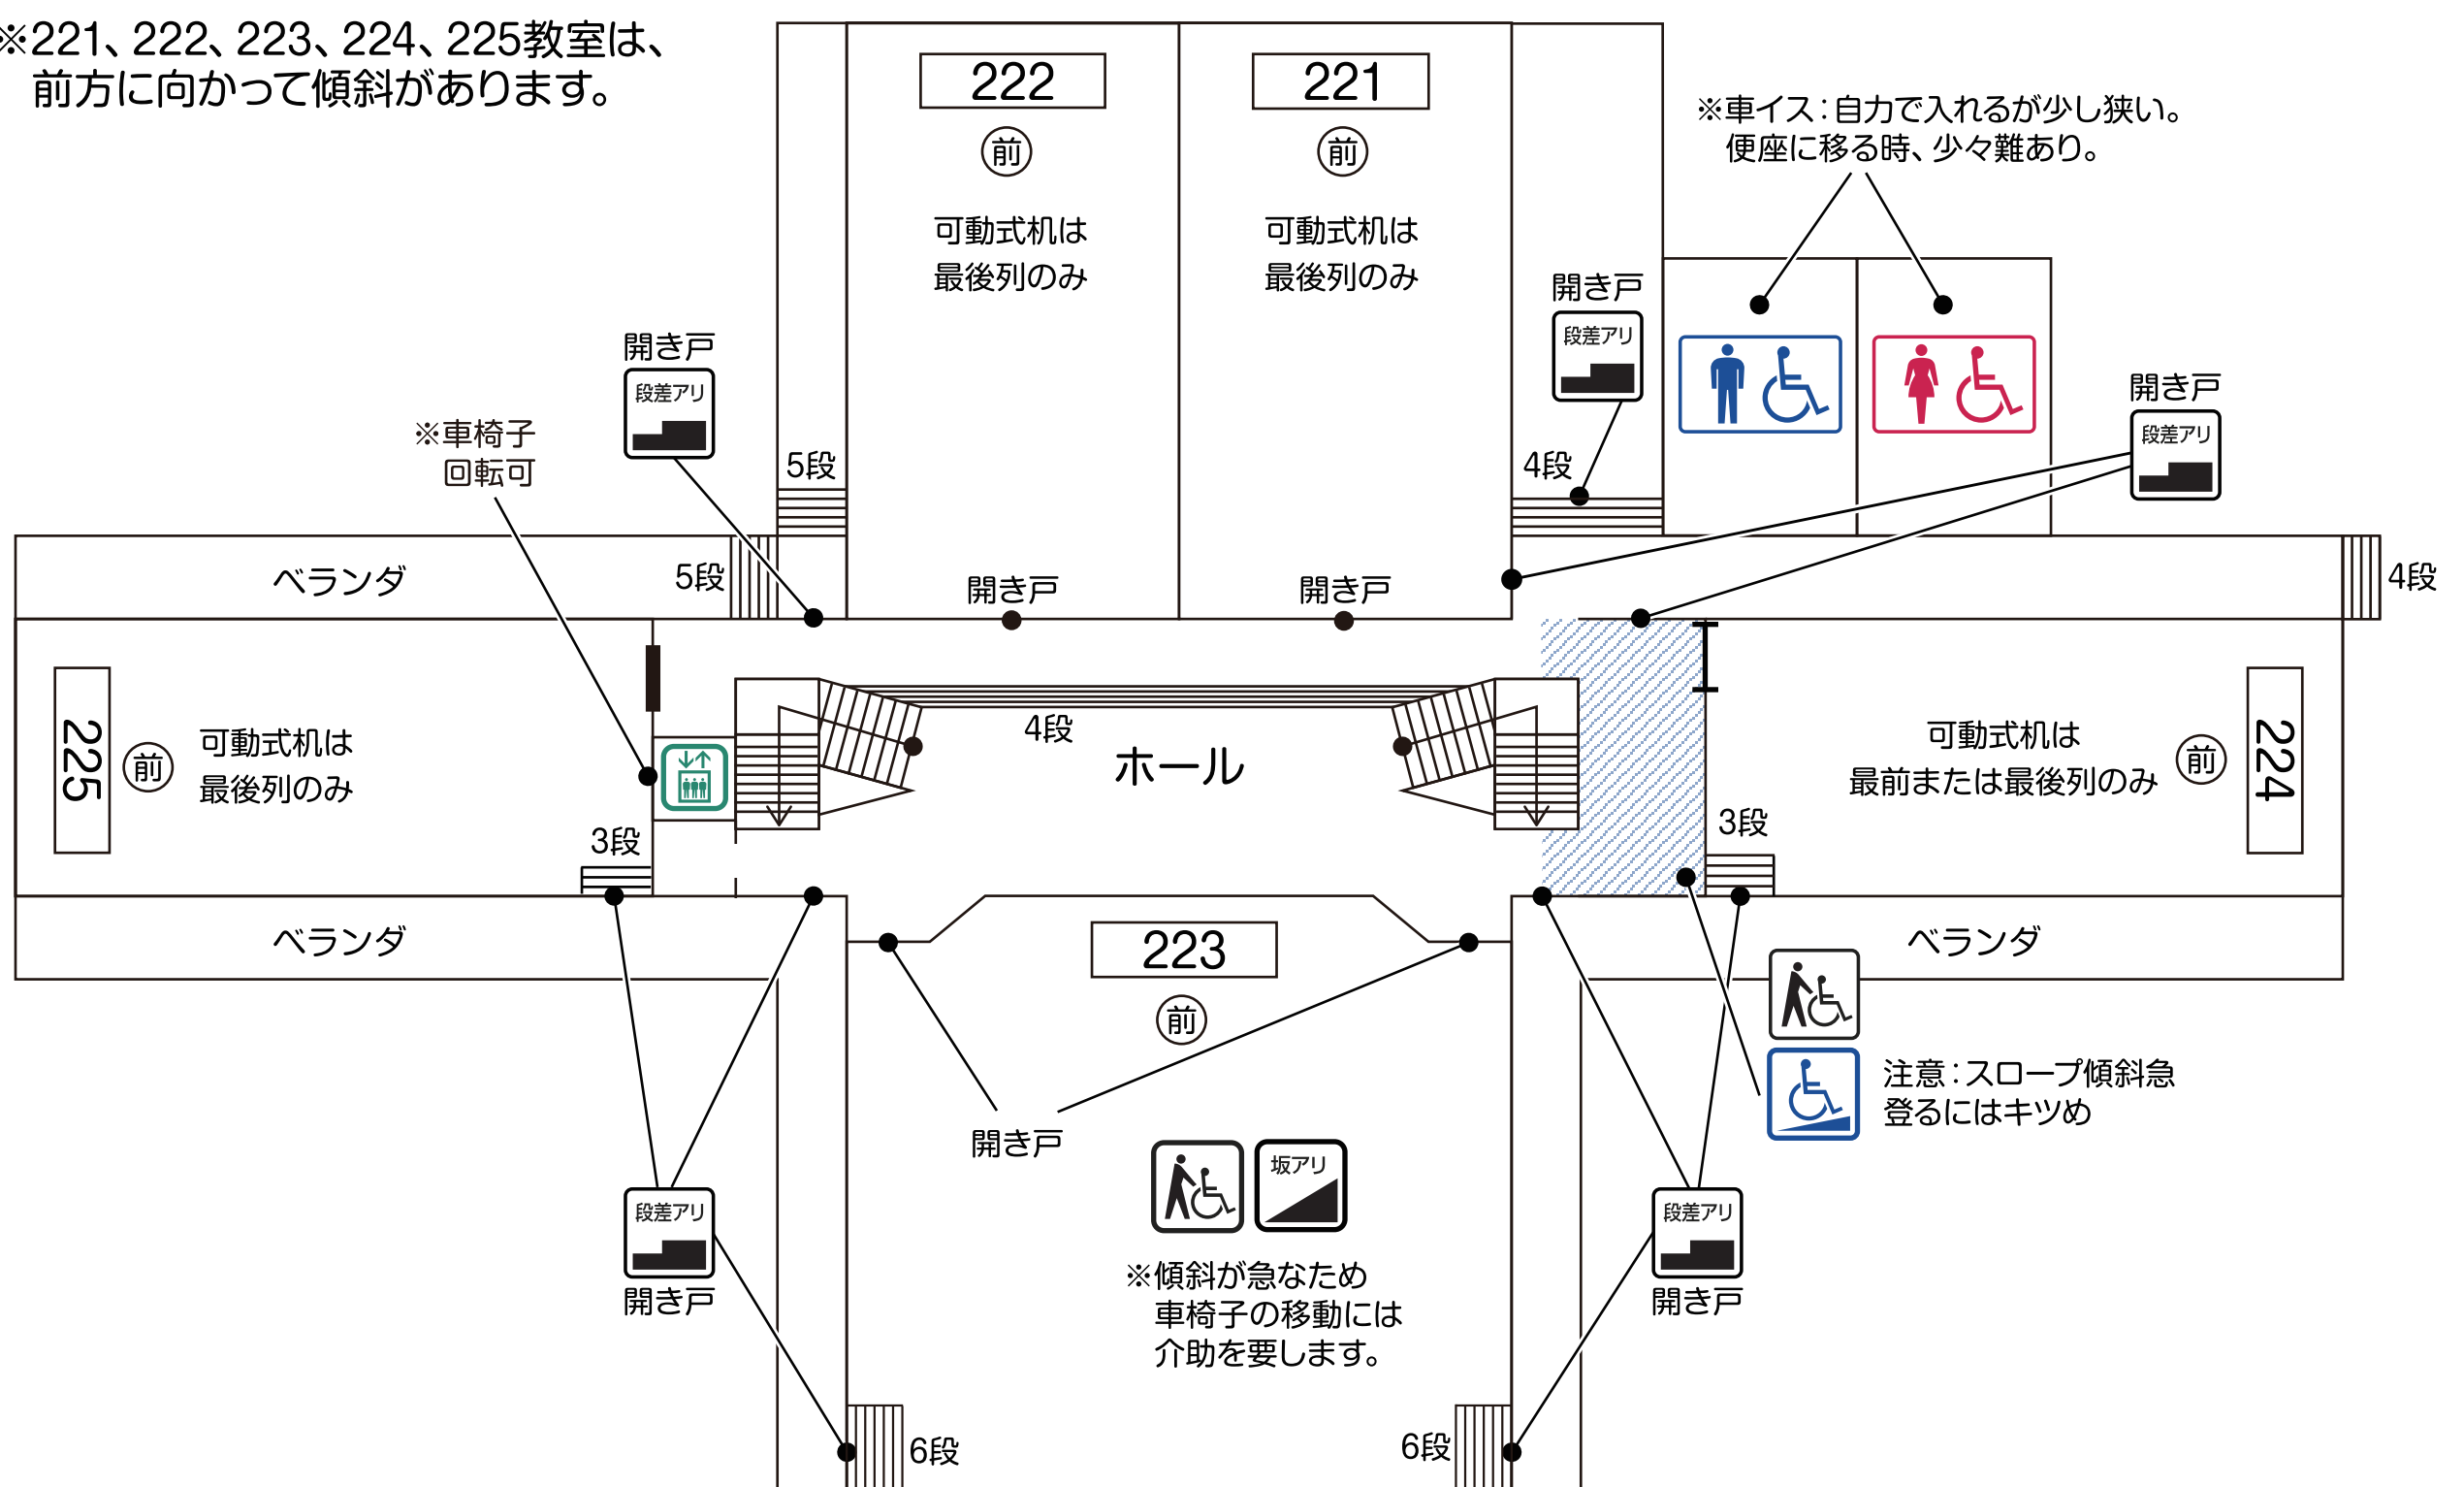

女子トイレ  
(車椅子使用可)

男子トイレ  
(車椅子使用可)

オストメイト  
対応トイレ

エレベーター

AED

自動販売機

自動ドア

スロープ

# 1F

女子トイレ  
(車椅子使用可)

男子トイレ  
(車椅子使用可)

エレベーター

スロープ

要介助

注意箇所  
段差アリ

注意箇所  
坂アリ

# 2F

※221、222、223、224、225教室は、  
前方に向かって傾斜があります。

女子トイレ  
(車椅子使用可)

男子トイレ  
(車椅子使用可)

エレベーター

注意箇所  
段差アリ