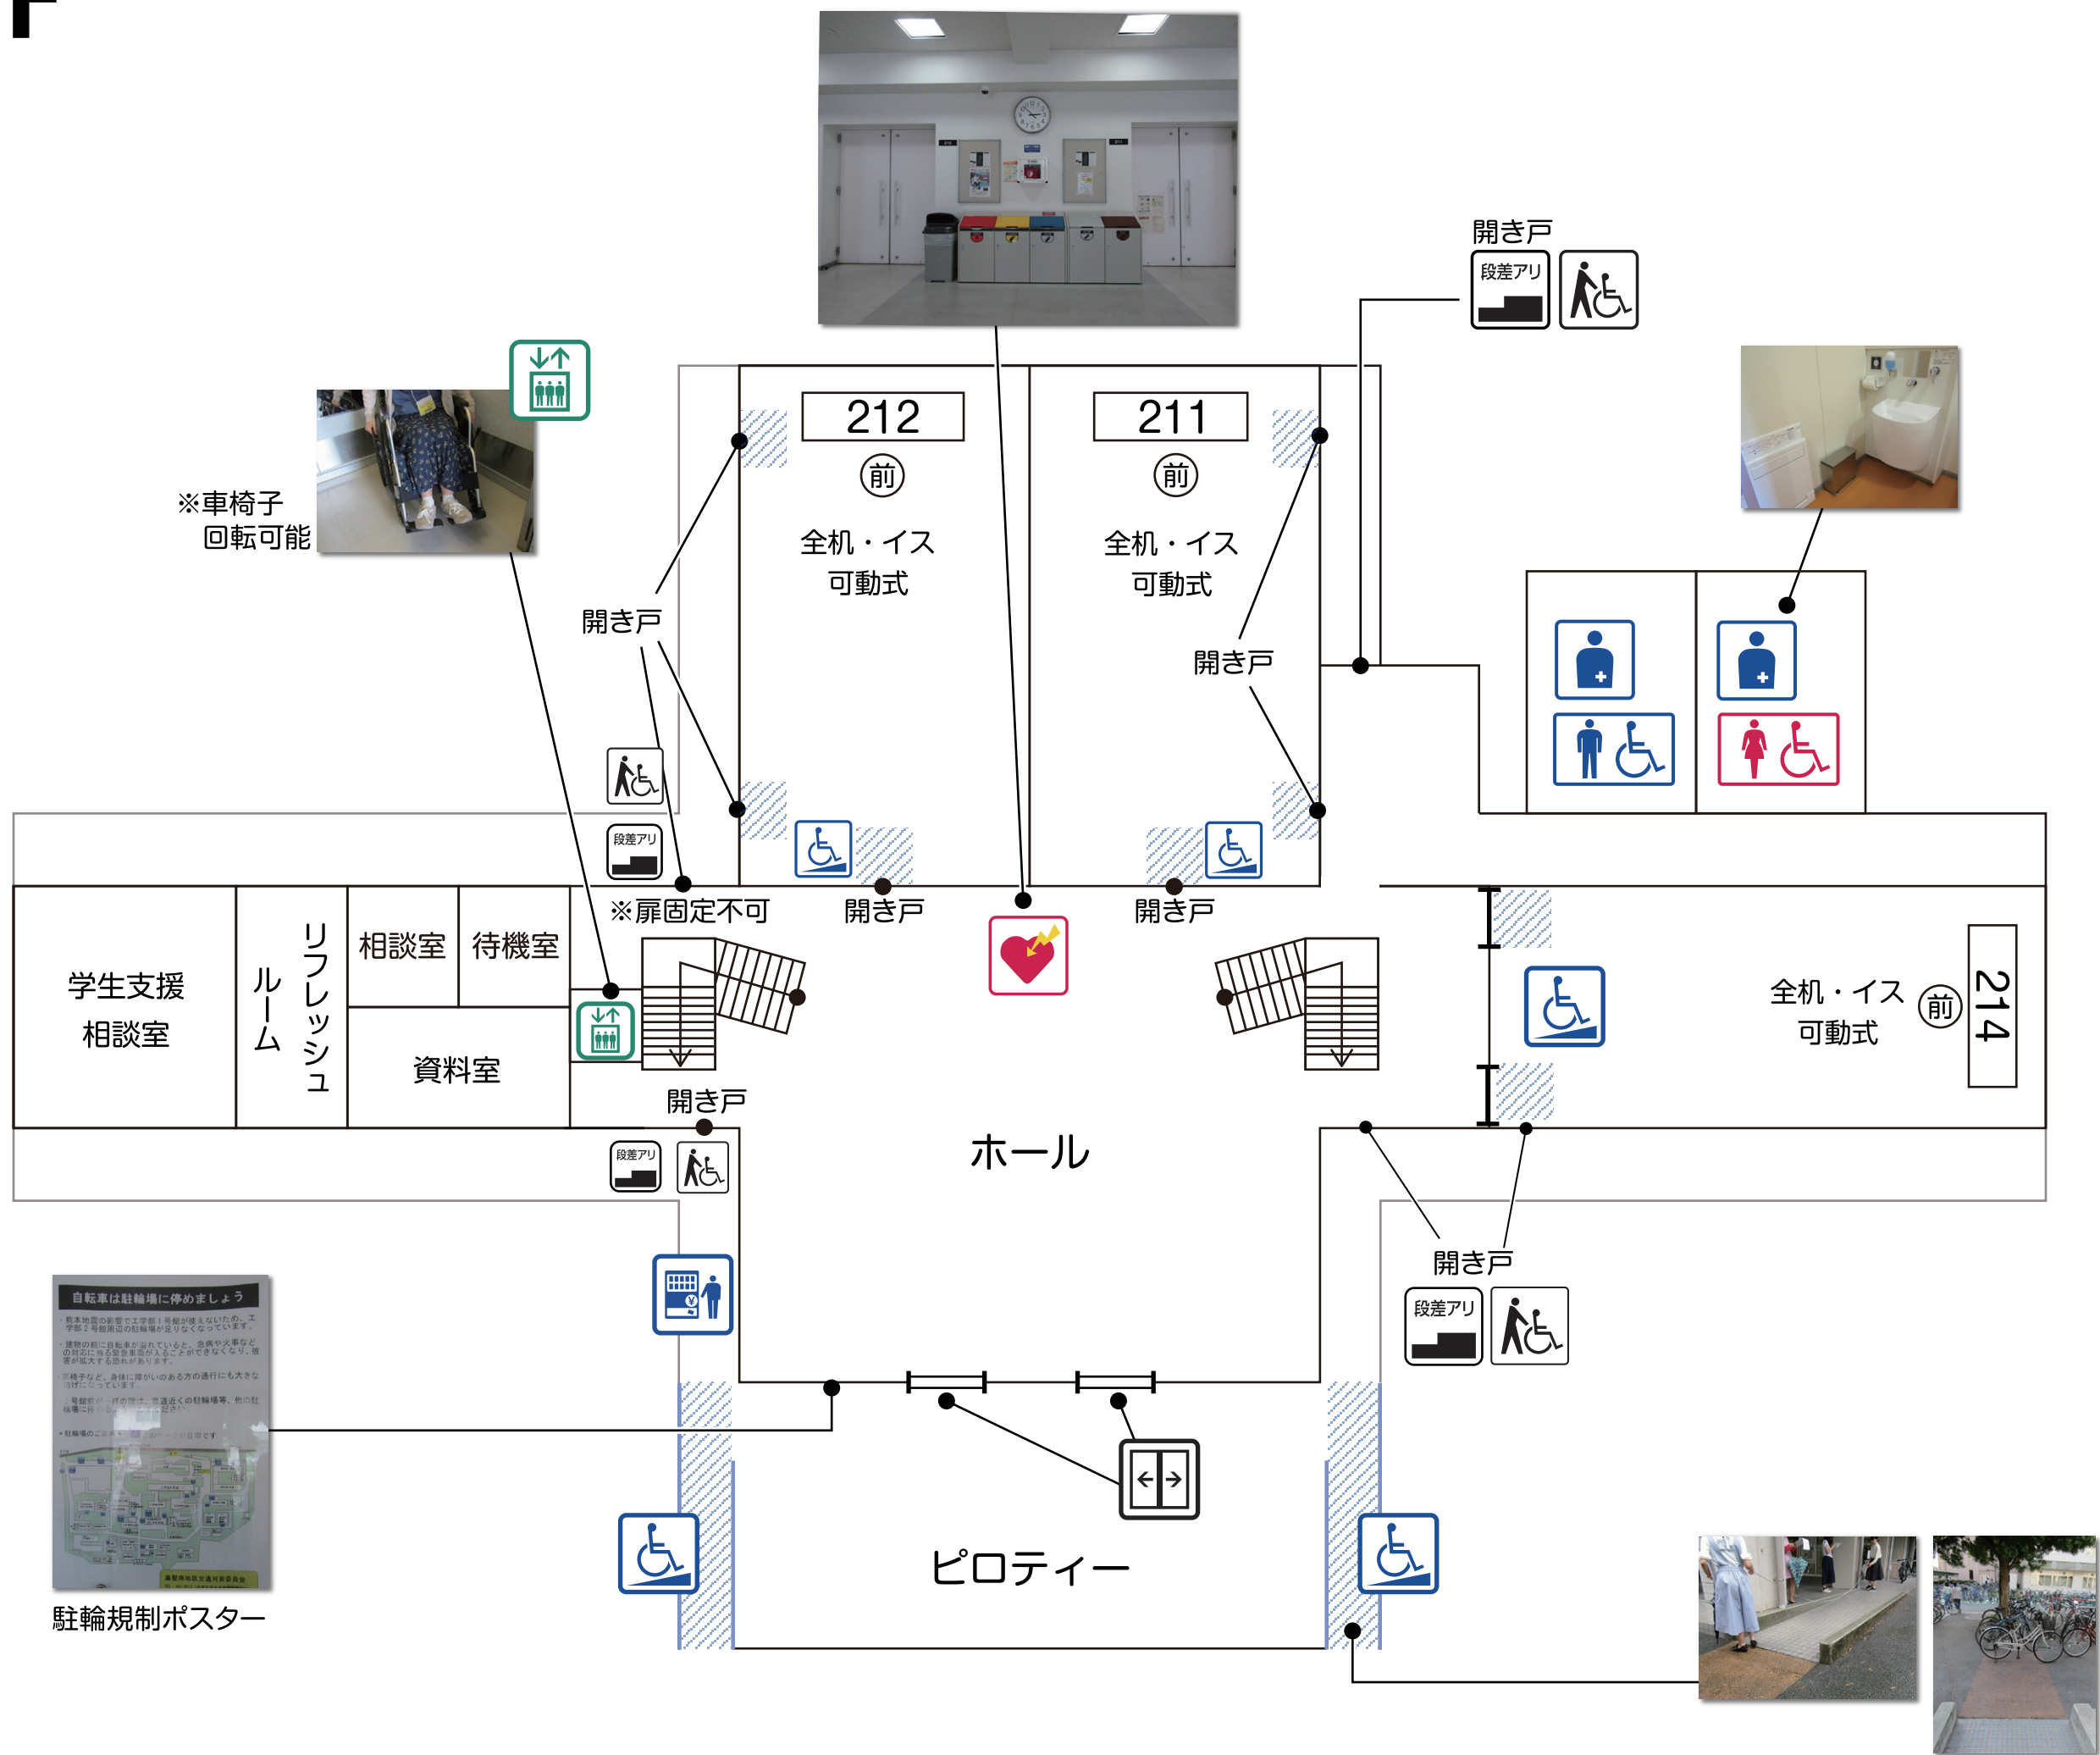

女子トイレ  
(車椅子使用可)

男子トイレ  
(車椅子使用可)

オストメイト  
対応トイレ

エレベーター

AED

自動販売機

自動ドア

スロープ

要介助

注意箇所  
段差アリ

# 1F

女子トイレ  
(車椅子使用可)

男子トイレ  
(車椅子使用可)

エレベーター

スロープ

要介助

注意箇所  
段差アリ

注意箇所  
坂アリ

# 2F

※221、222、223、224、225教室は、  
前方に向かって傾斜があります。

女子トイレ  
(車椅子使用可)

男子トイレ  
(車椅子使用可)

エレベーター

注意箇所  
段差アリ