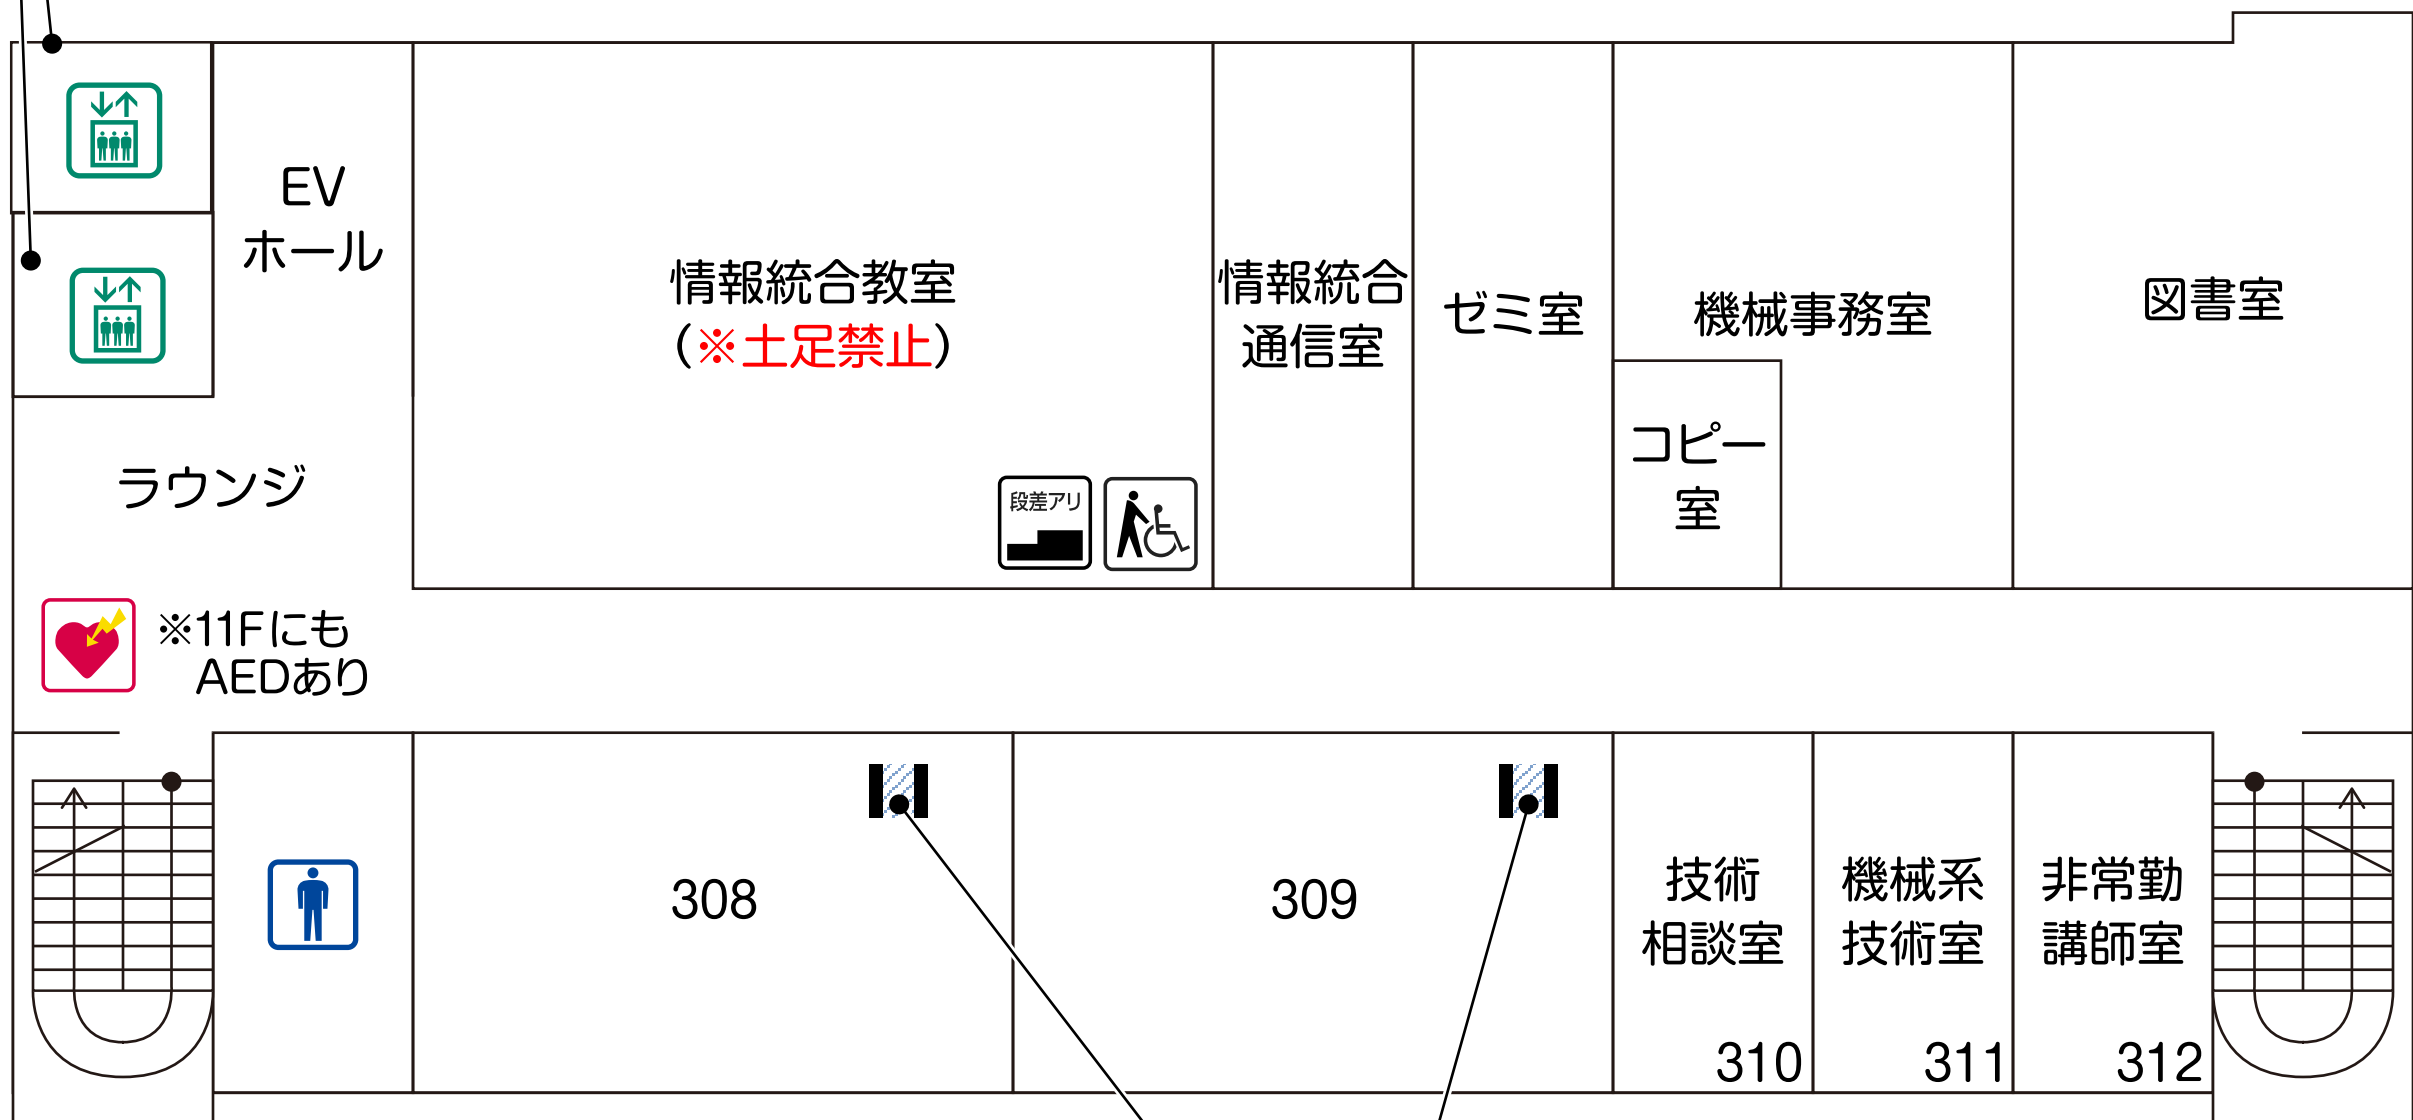

男子トイレ

多目的トイレ

エレベーター

スロープ

注意箇所  
段差アリ

自動ドア

# 1F

3段

※全室開き戸

※多目的トイレ  
個室用手洗場あり

女子トイレ

男子トイレ

エレベーター

注意箇所  
段差アリ

# 2F

※全室開き戸

男子トイレ

エレベーター

AED

要介助

注意箇所  
段差アリ

# 3F

※車椅子回転可

※コの字型の机2個あり

※全室開き戸

男子トイレ エレベーター