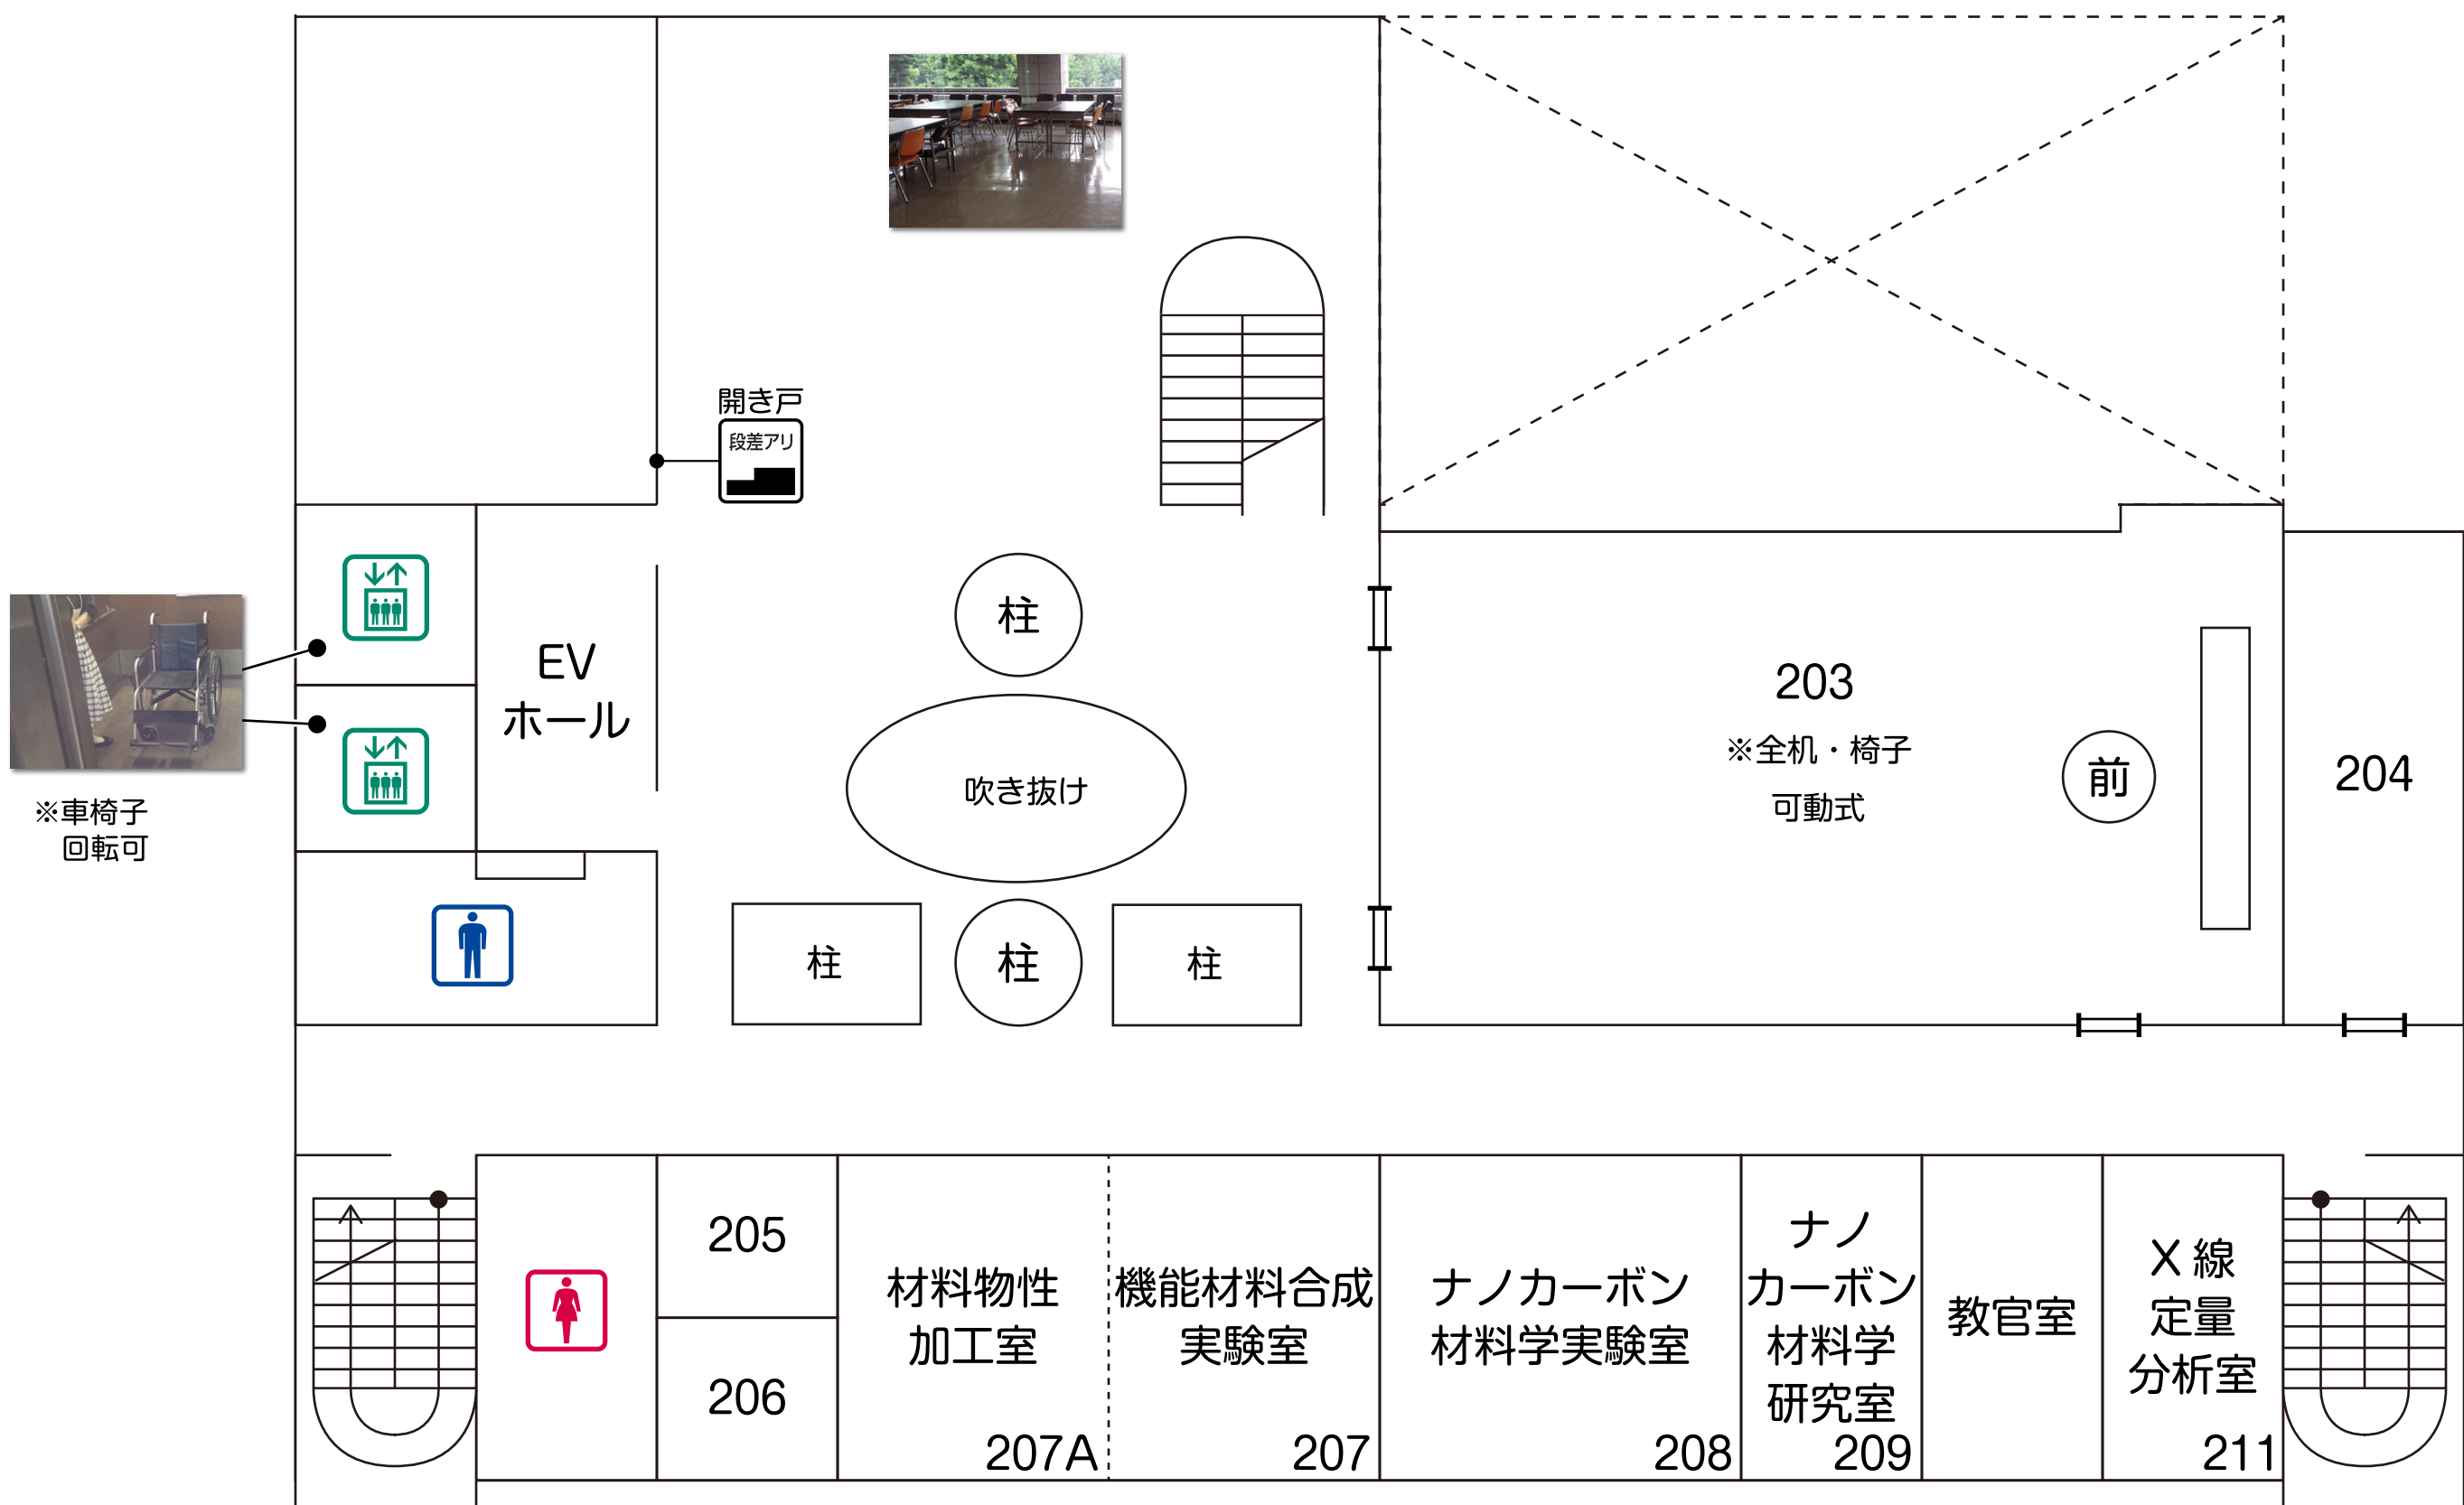

男子トイレ

多目的トイレ

エレベーター

スロープ

注意箇所  
段差アリ

自動ドア

# 1F

3段

※全室開き戸

※多目的トイレ  
個室用手洗場あり

女子トイレ

男子トイレ

エレベーター

注意箇所  
段差アリ

# 2F

※全室開き戸

男子トイレ

エレベーター

AED

要介助

注意箇所  
段差アリ

# 3F

※車椅子回転可

※コの字型の机2個あり

※全室開き戸

男子トイレ エレベーター