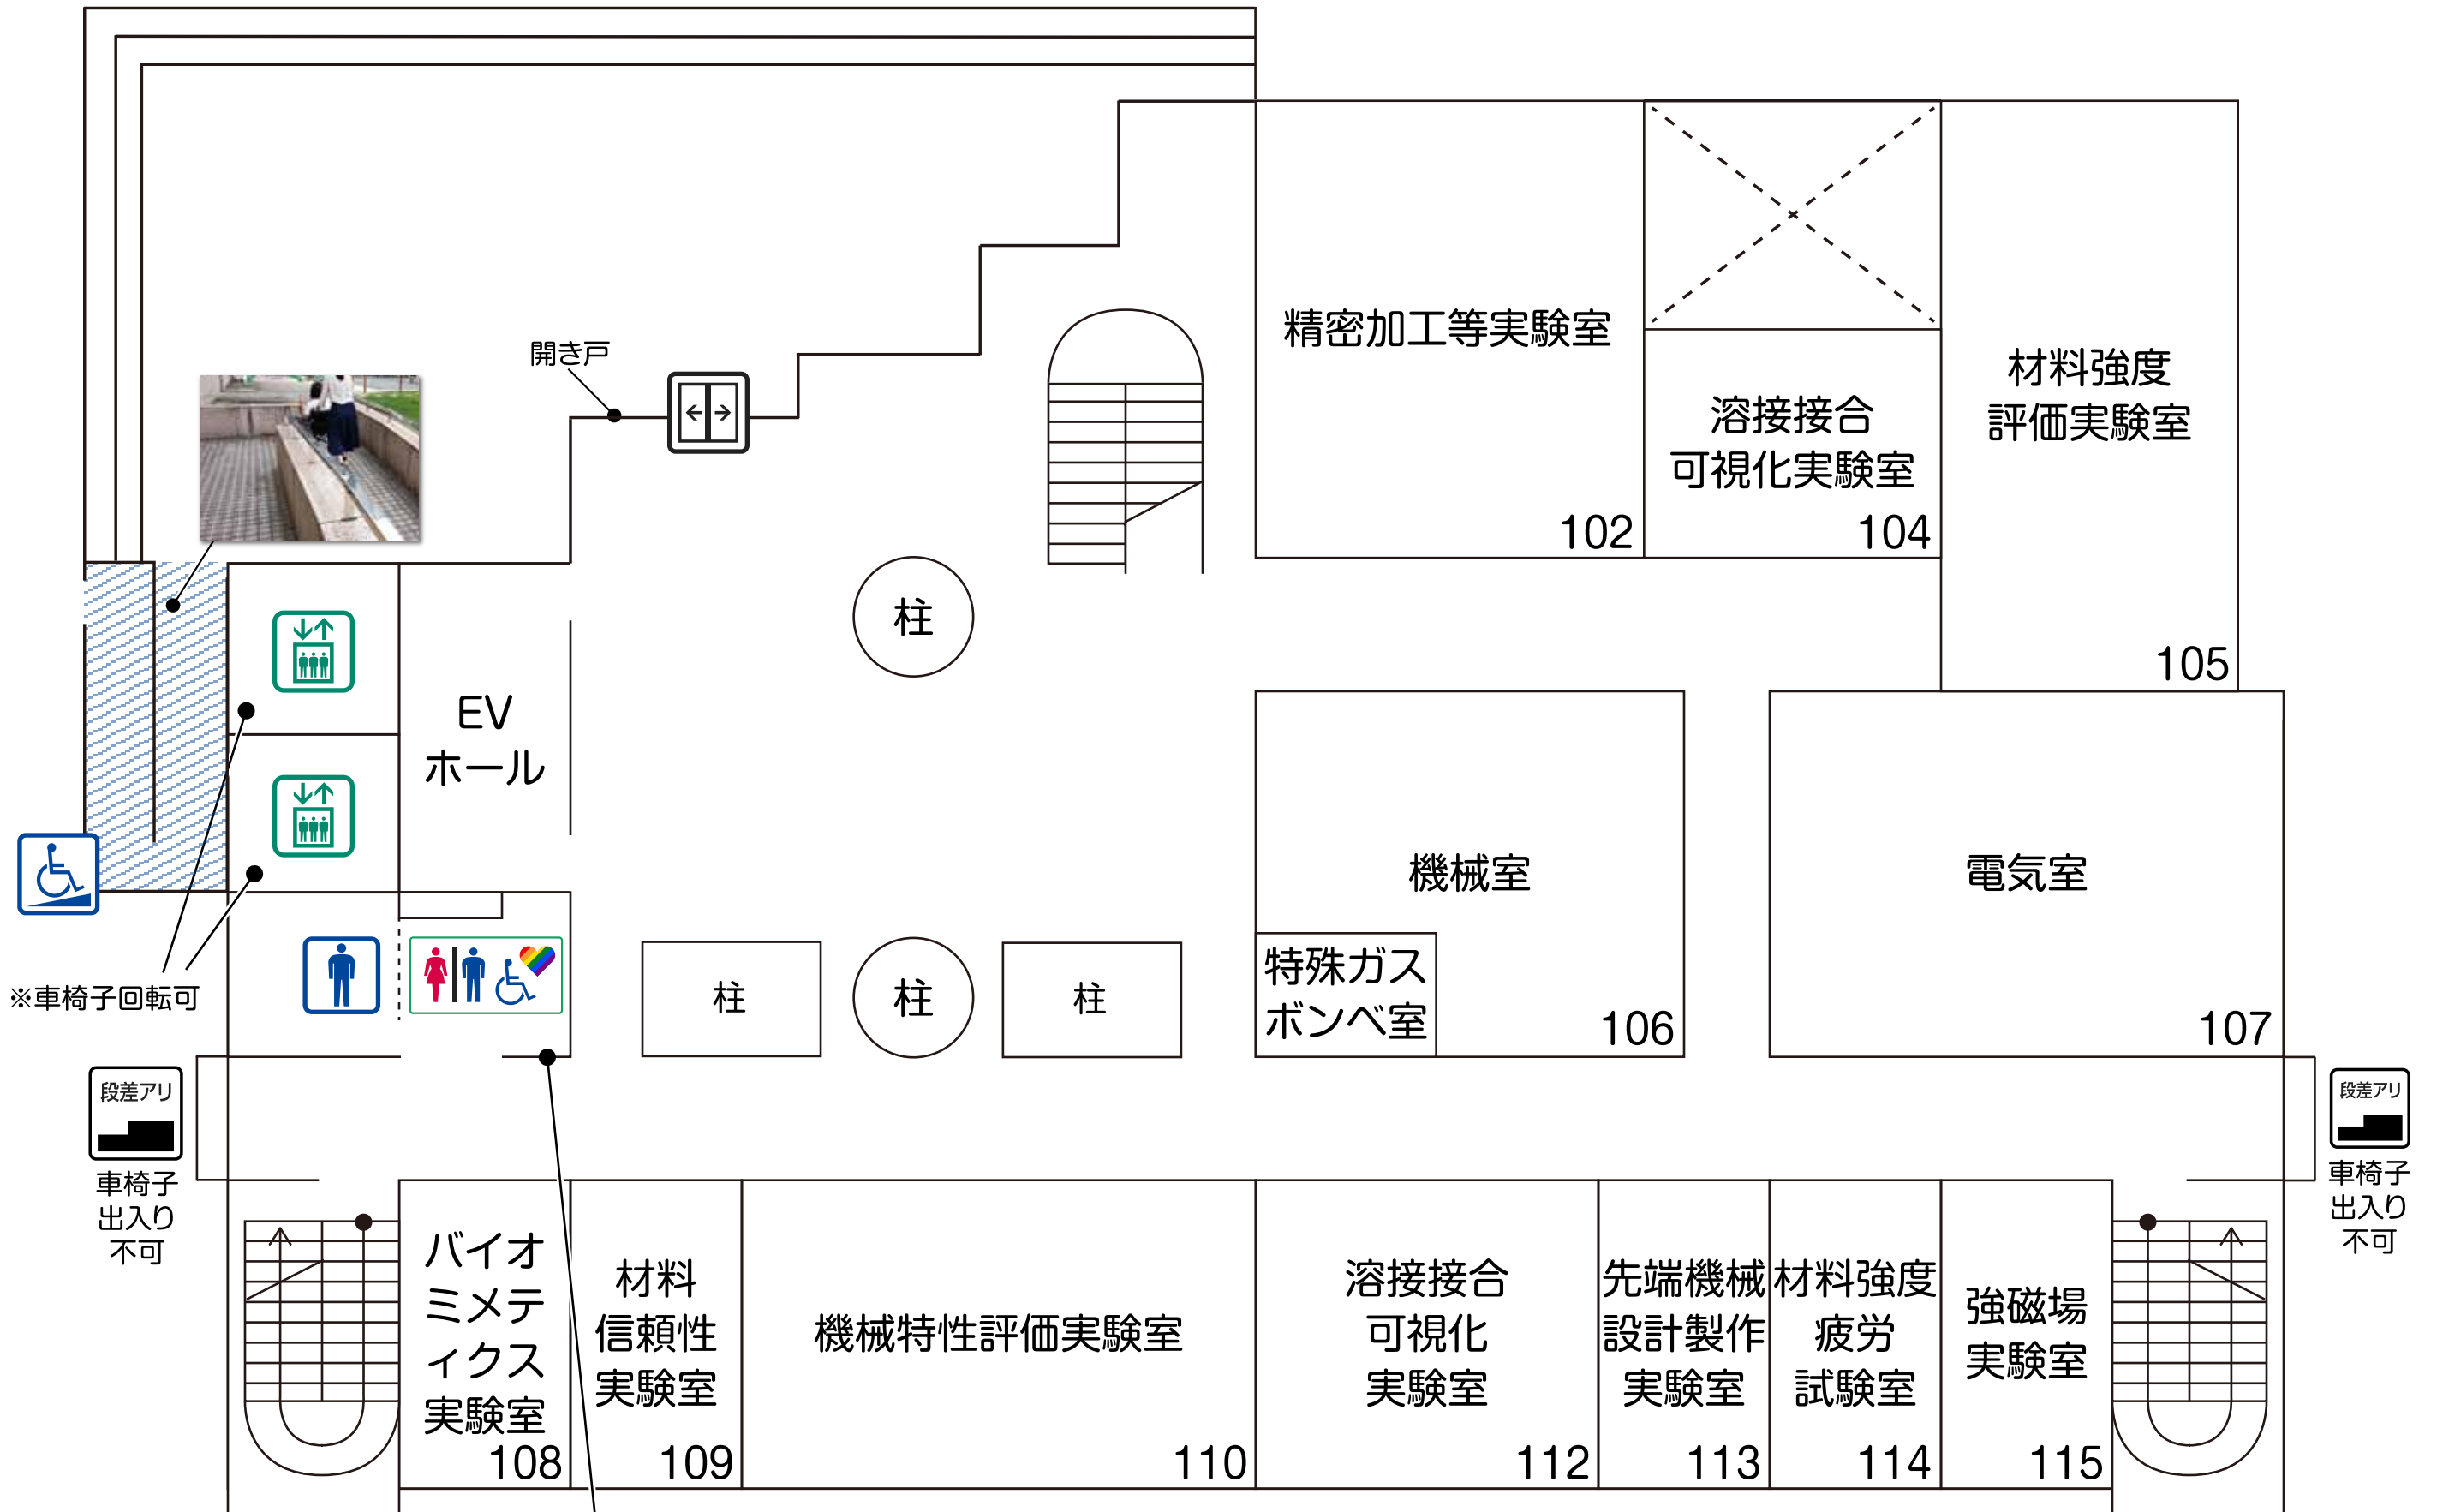

男子トイレ

多目的トイレ

エレベーター

スロープ

注意箇所  
段差アリ

自動ドア

# 1F

3段

※全室開き戸

※多目的トイレ  
個室用手洗場あり

女子トイレ

男子トイレ

エレベーター

注意箇所  
段差アリ

# 2F

※全室開き戸

男子トイレ

エレベーター

AED

要介助

注意箇所  
段差アリ

# 3F

※車椅子回転可

※コの字型の机2個あり

※全室開き戸

男子トイレ エレベーター