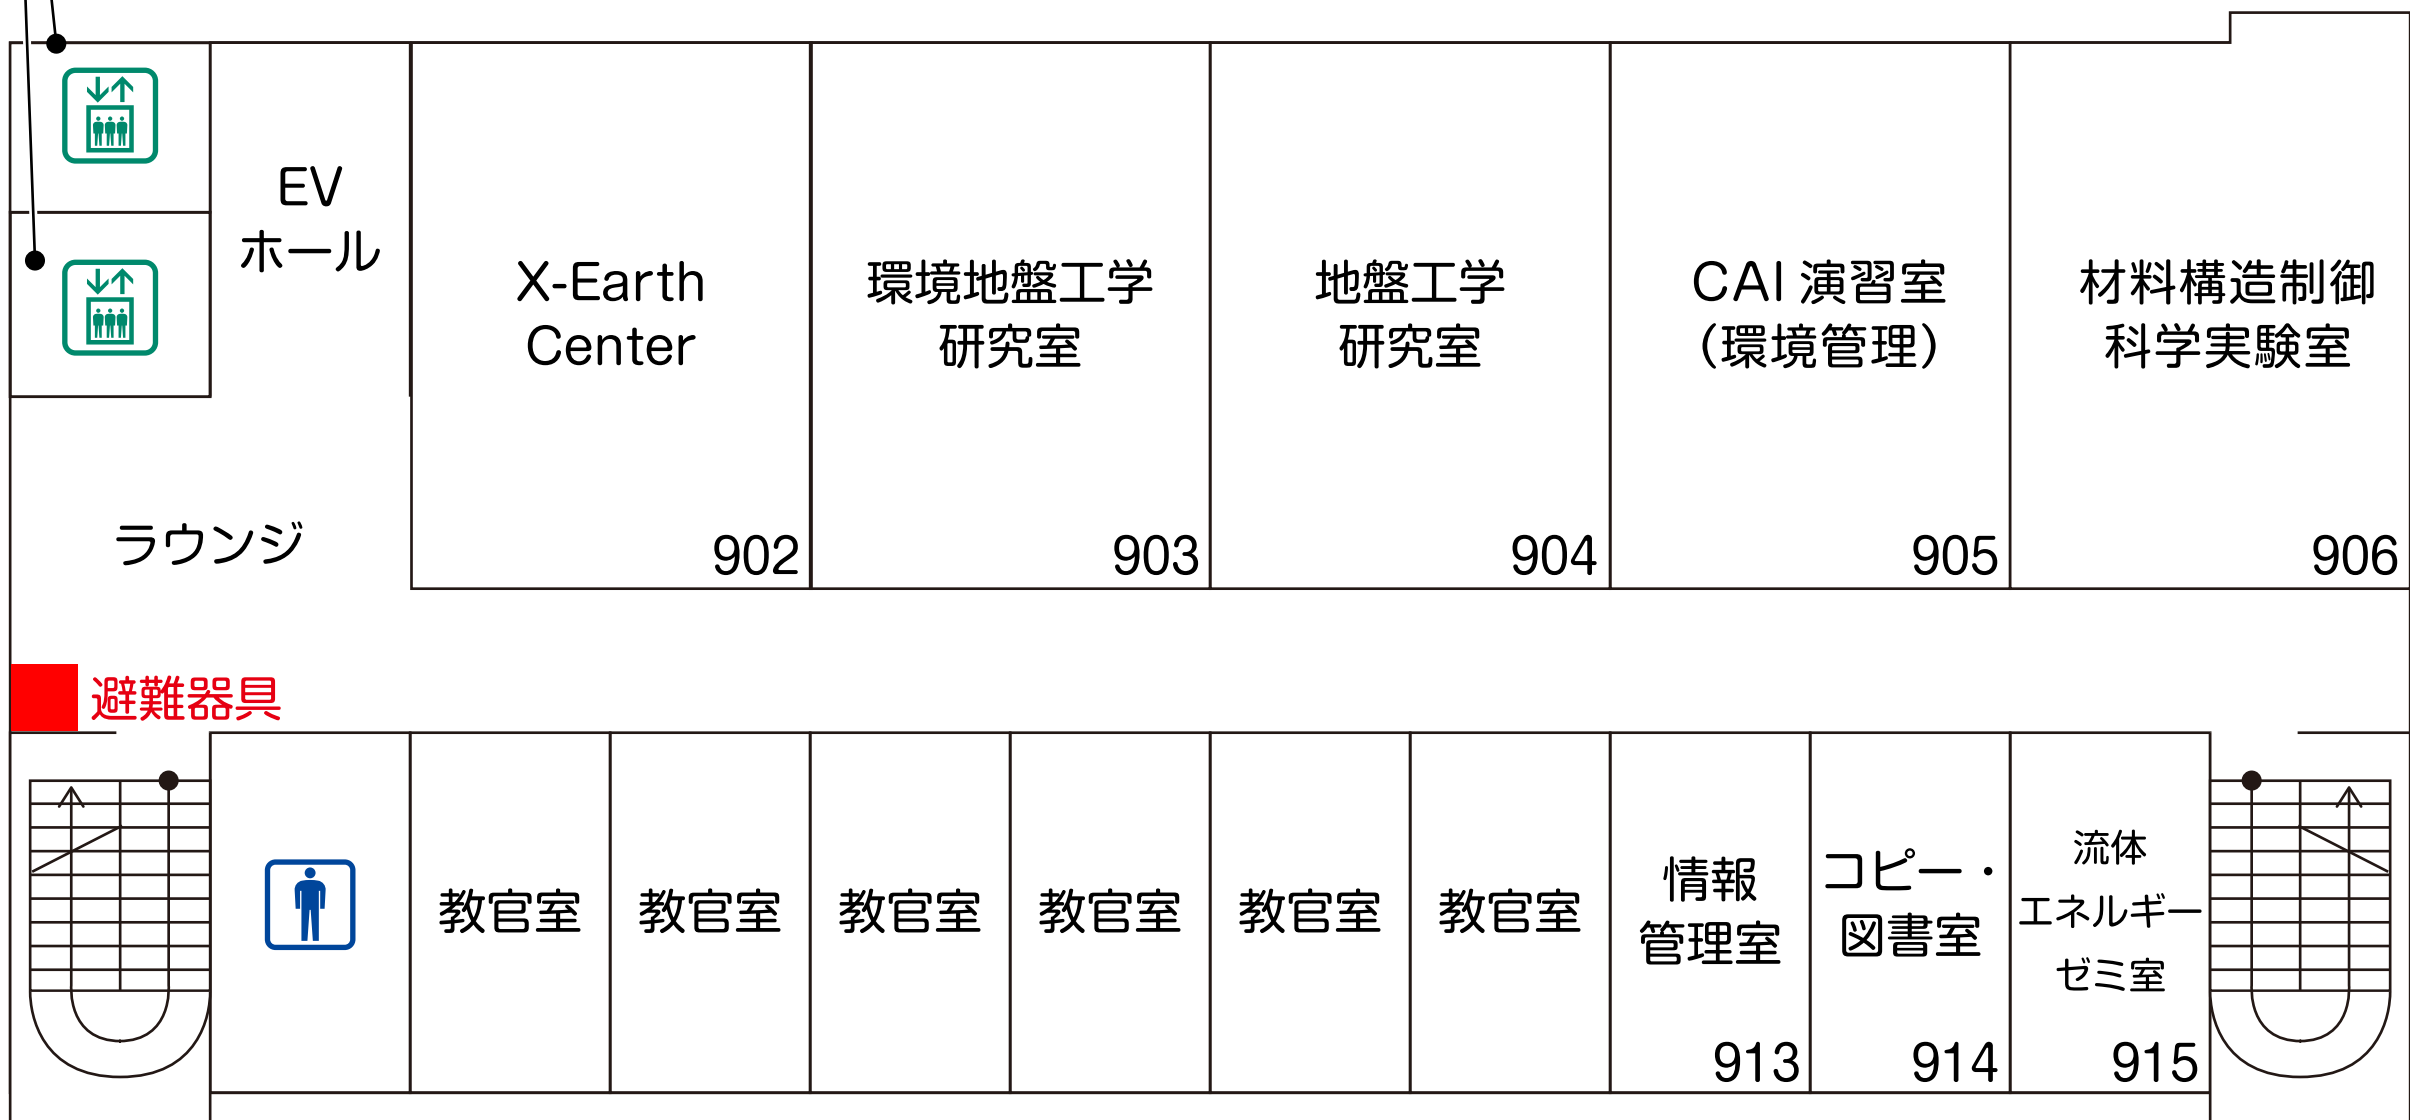

# 2F

※全室開き戸

男子トイレ

エレベーター

AED

要介助

注意箇所  
段差アリ

# 3F

※車椅子回転可

※コの字型の机2個あり

※全室開き戸

男子トイレ エレベーター

# 9F

※車椅子回転可

※全室開き戸