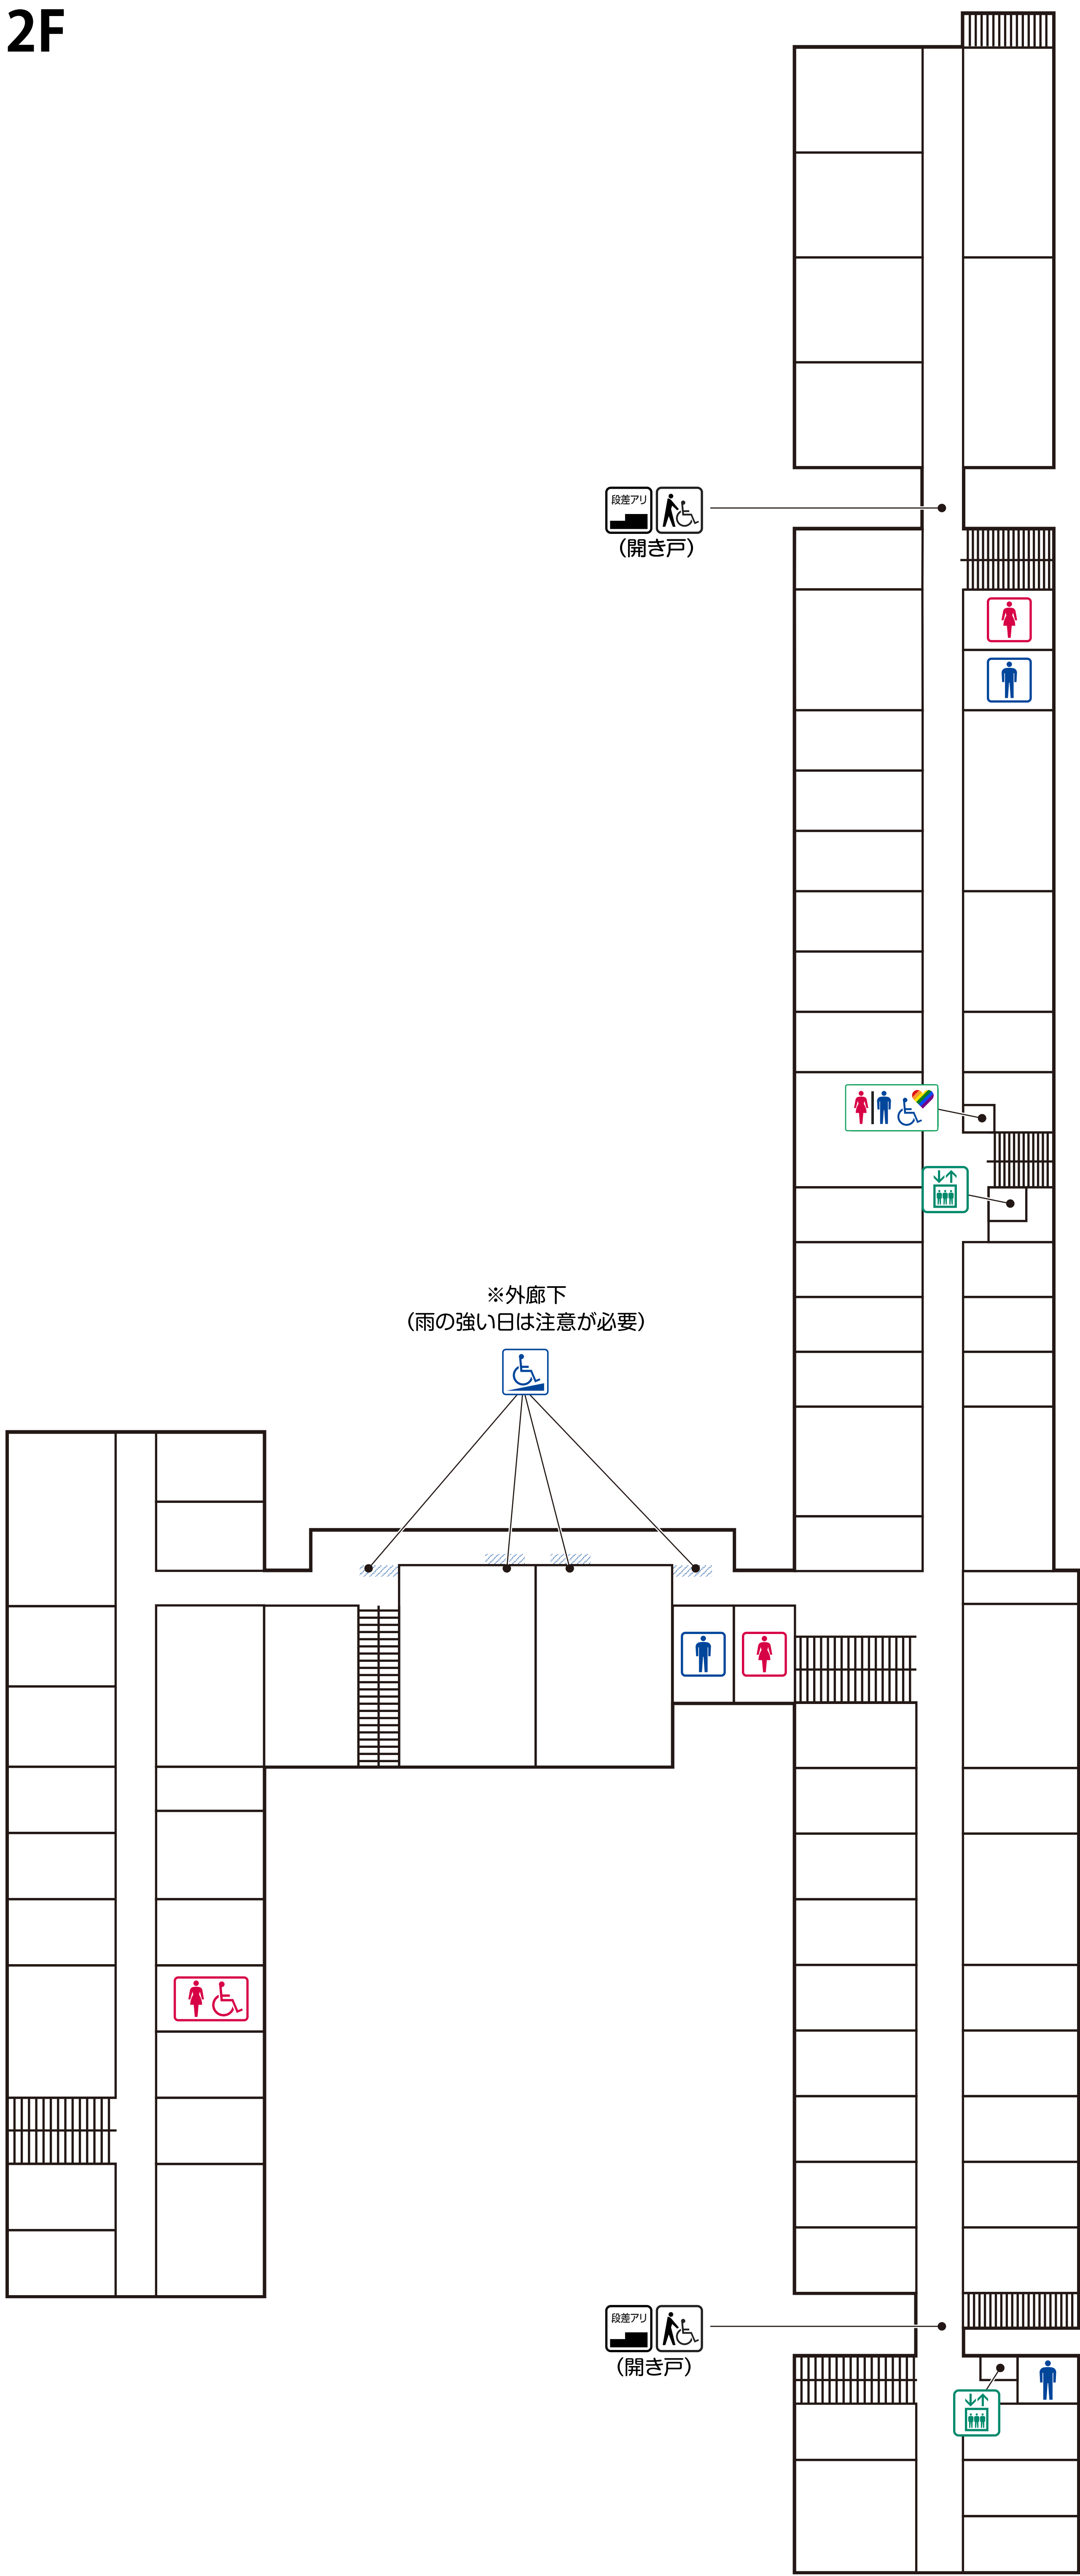

女子トイレ

男子トイレ

女子トイレ
(車椅子使用可)

多目的トイレ

エレベーター

スロープ

要介助

注意箇所
段差アリ

注意箇所
坂アリ

2F