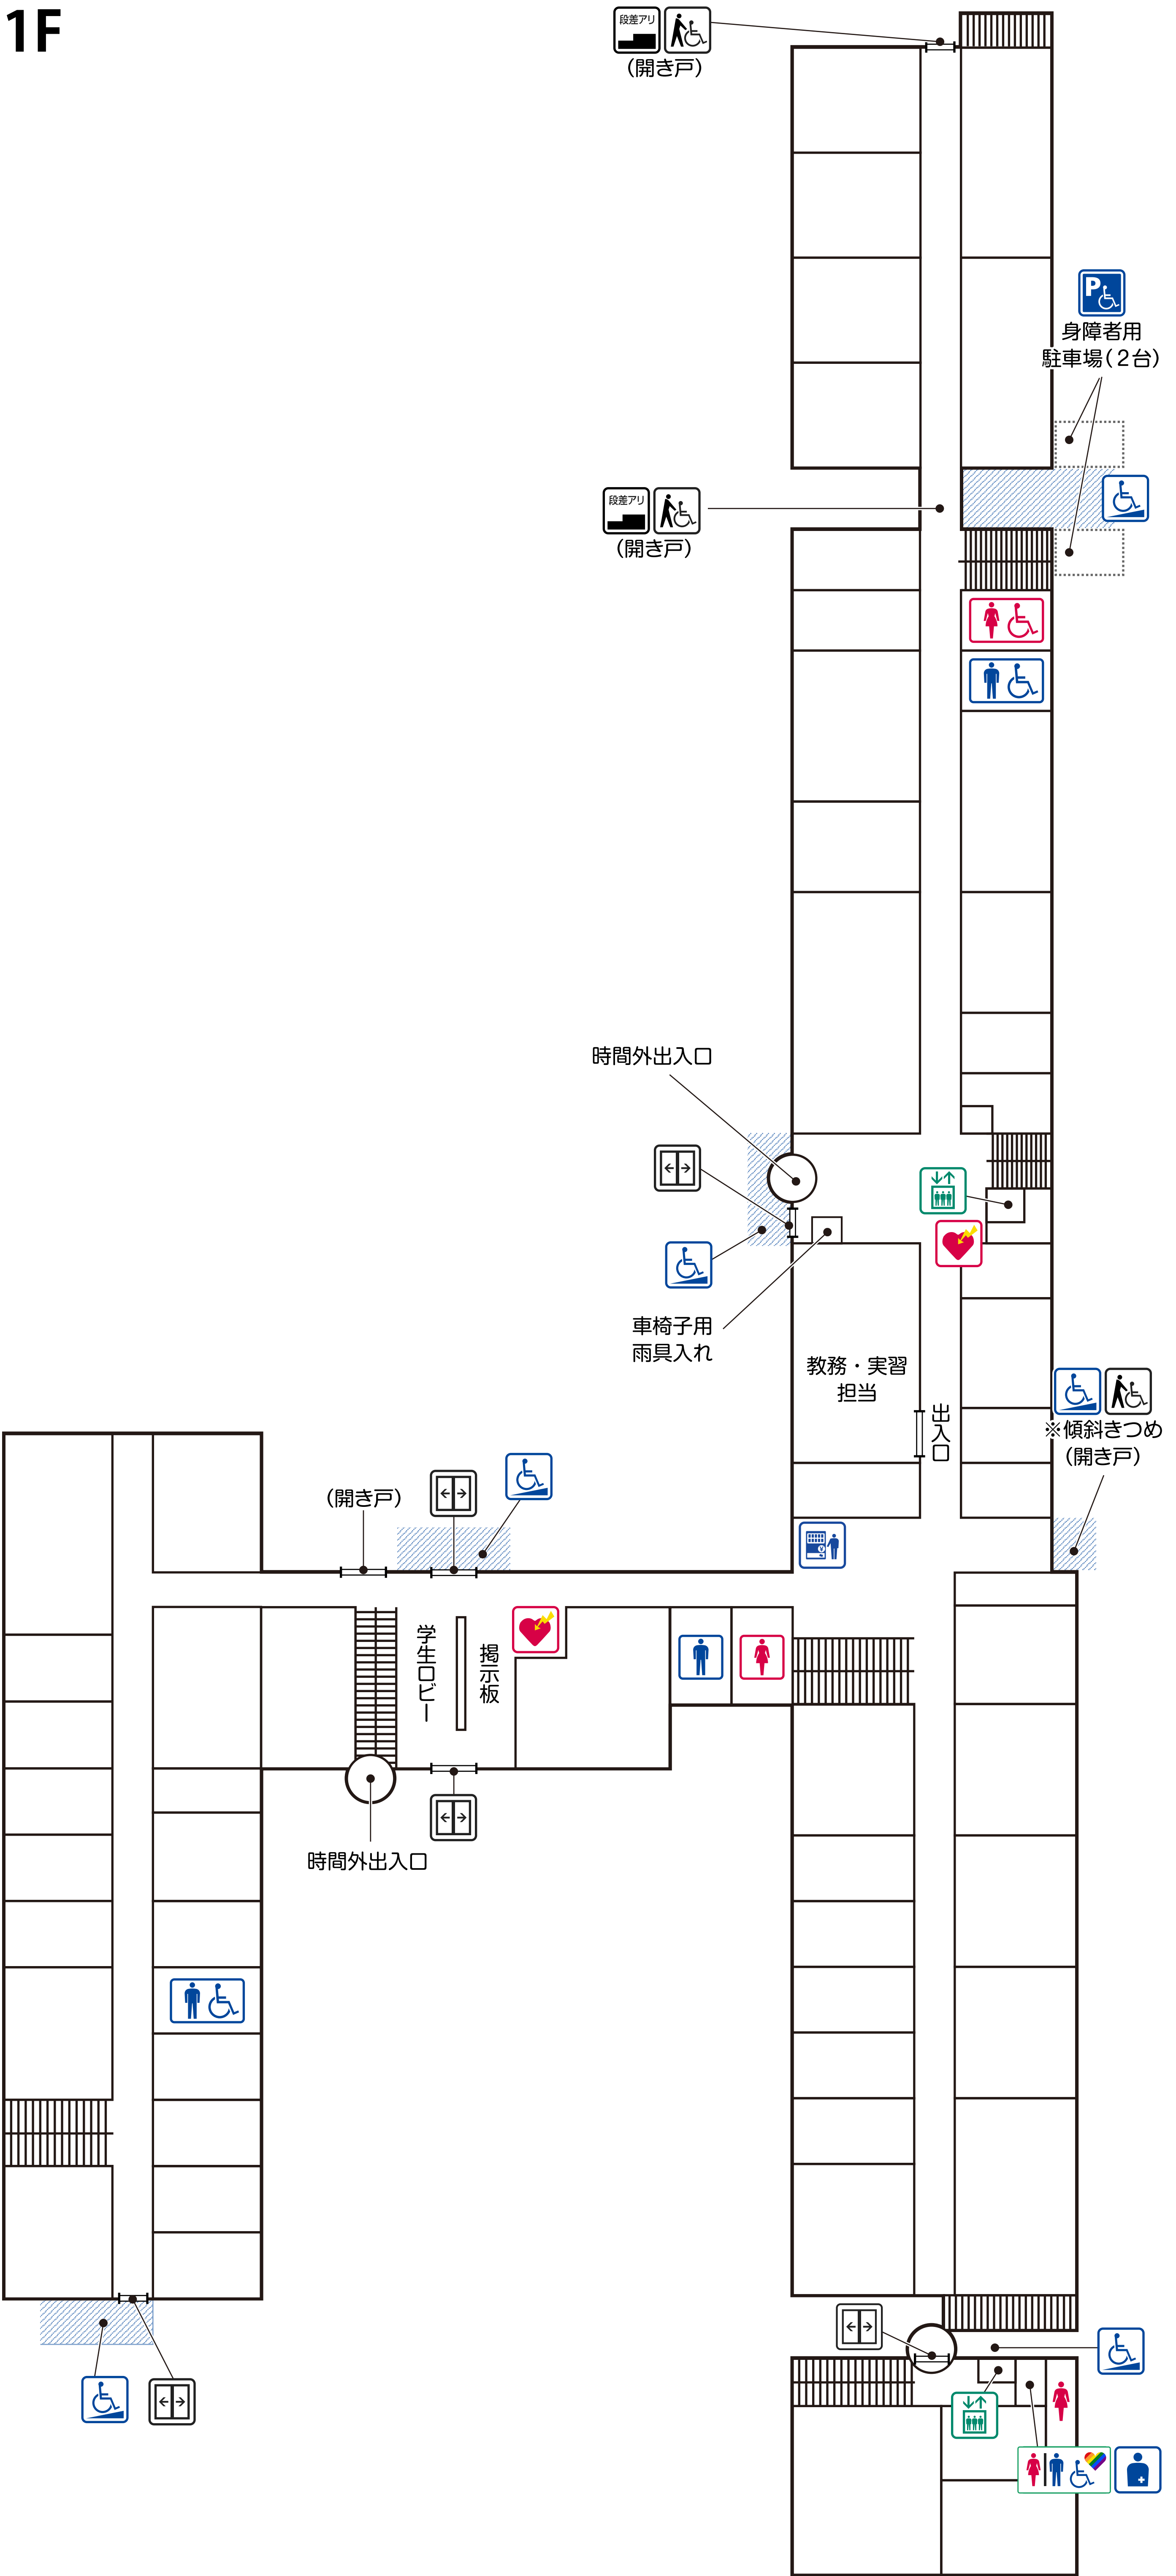

女子トイレ

男子トイレ

女子トイレ  
(車椅子使用可)

男子トイレ  
(車椅子使用可)

多目的トイレ

エレベーター

スロープ

要介助

注意箇所  
段差アリ

注意箇所  
坂アリ

AED

自動ドア

自動販売機

オストメイト

# 1F

女子トイレ

男子トイレ

女子トイレ  
(車椅子使用可)

多目的トイレ

エレベーター

スロープ

要介助

注意箇所  
段差アリ

注意箇所  
坂アリ