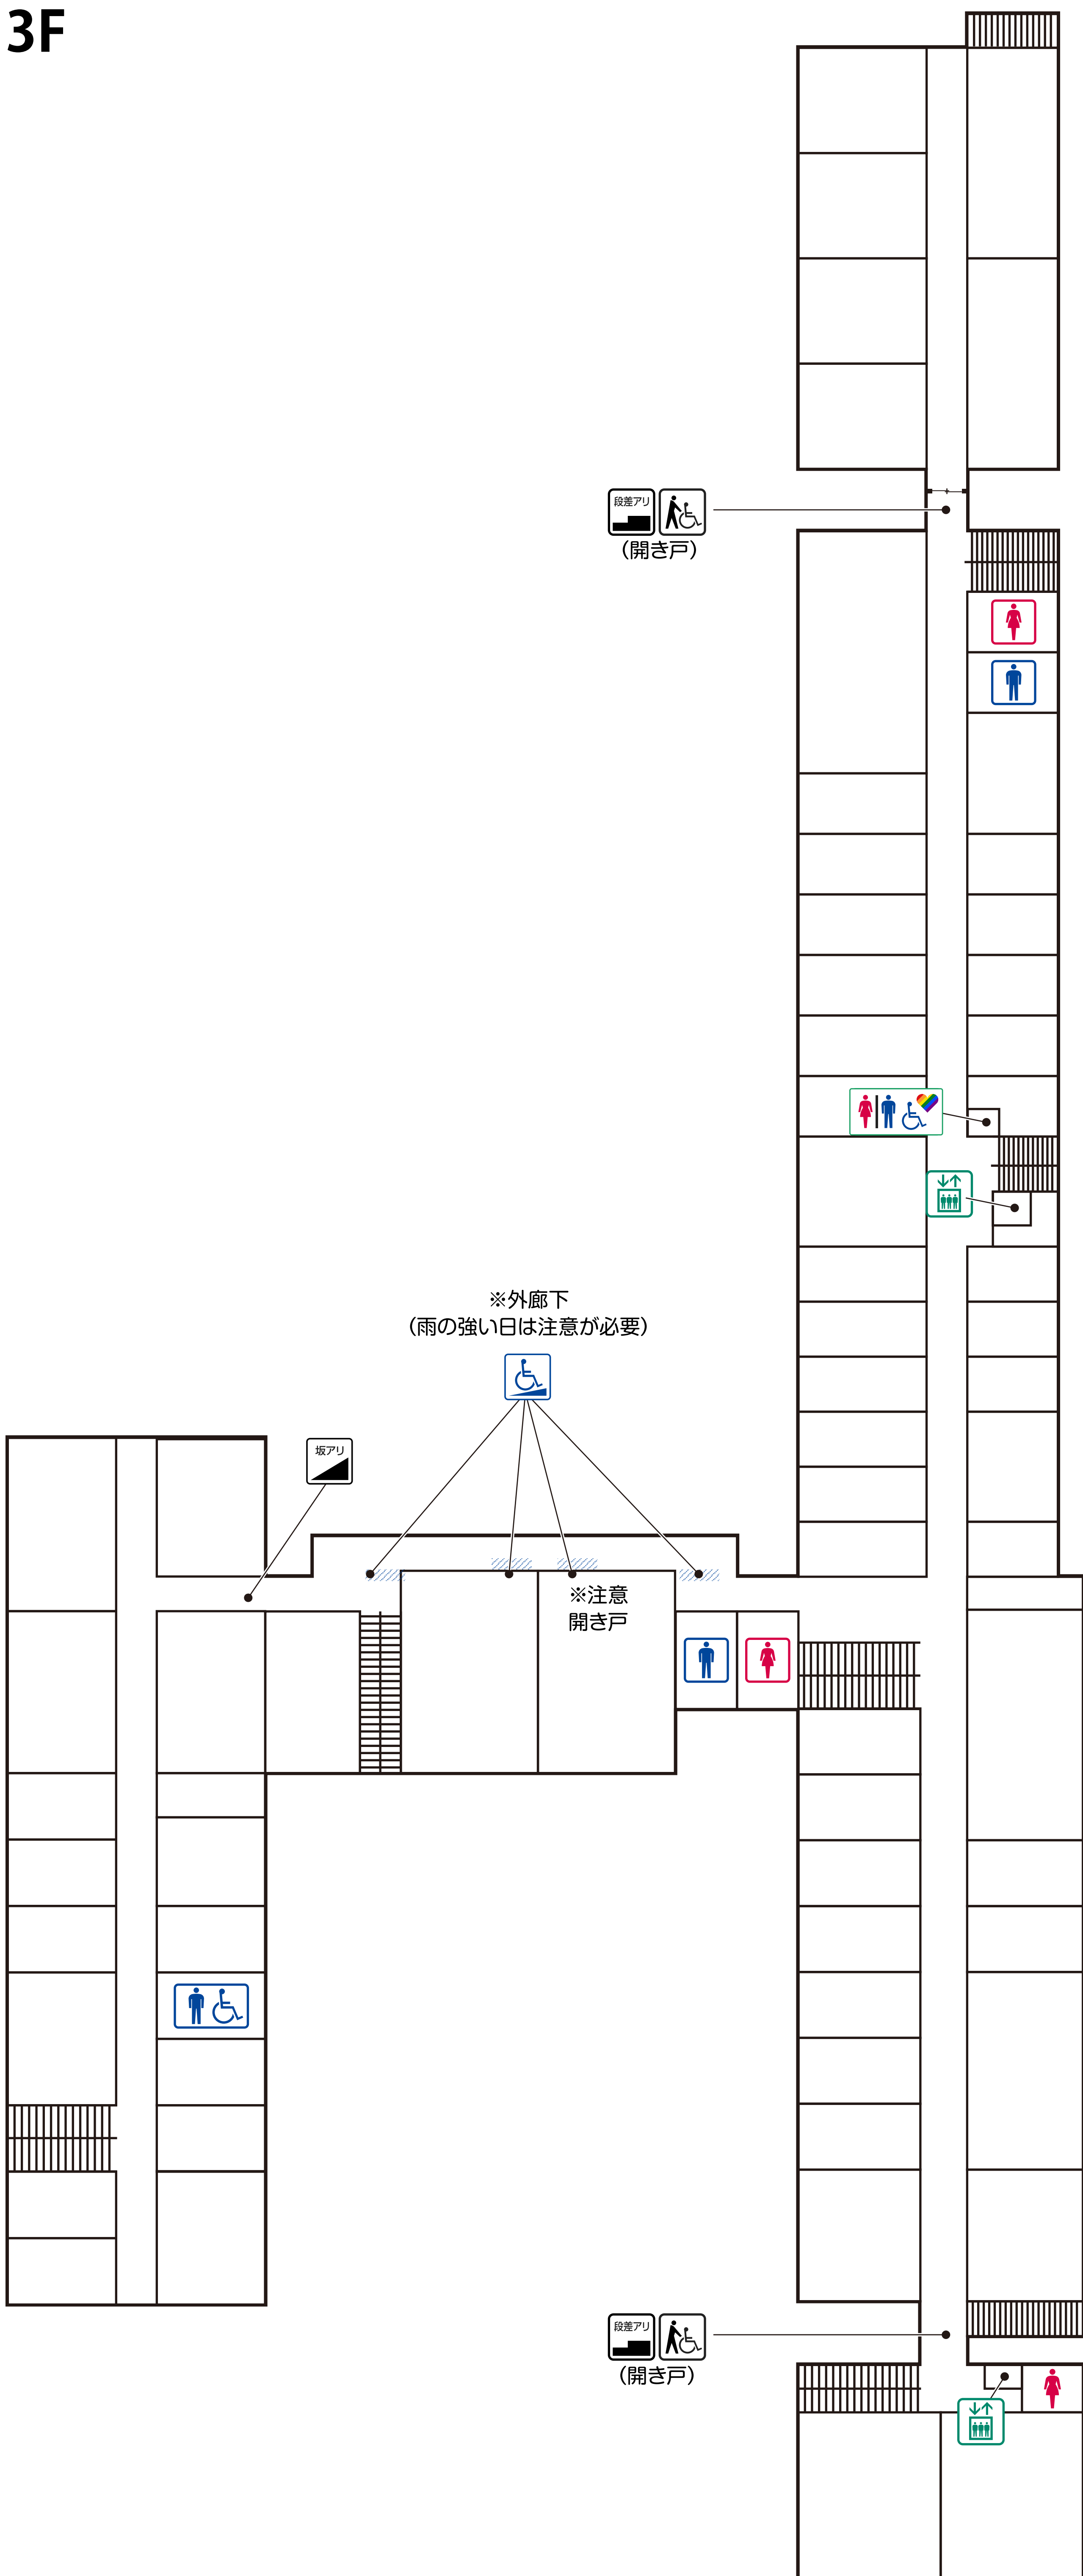

女子トイレ

男子トイレ

男子トイレ
(車椅子使用可)

多目的トイレ

エレベーター

スロープ

要介助

注意箇所
段差アリ

注意箇所
坂アリ

3F