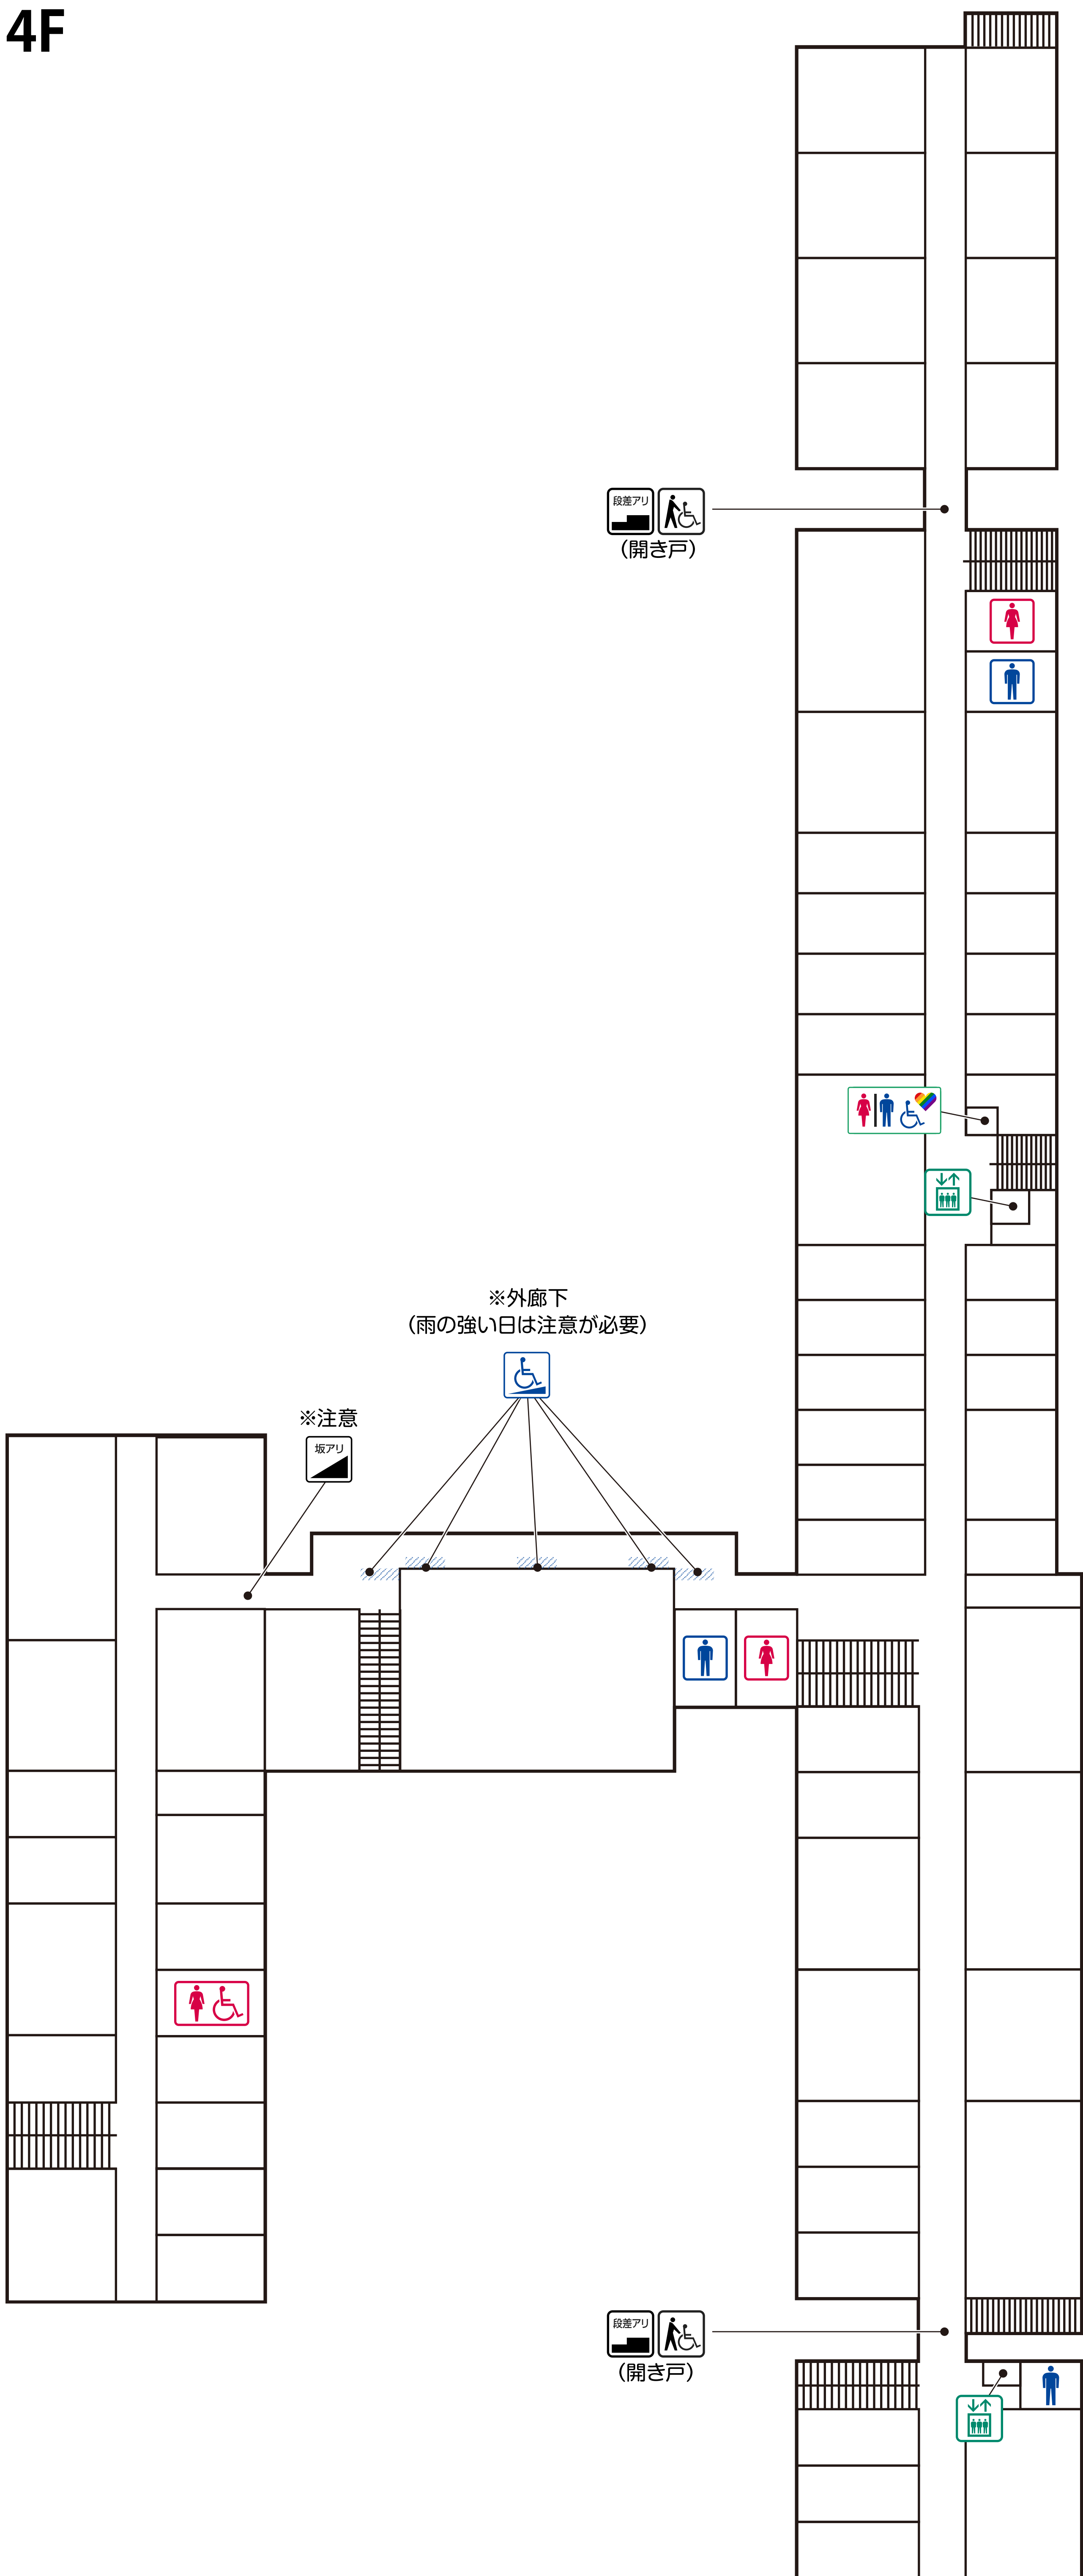

女子トイレ

男子トイレ

女子トイレ
(車椅子使用可)

多目的トイレ

エレベーター

スロープ

要介助

注意箇所
段差アリ

注意箇所
坂アリ

4F