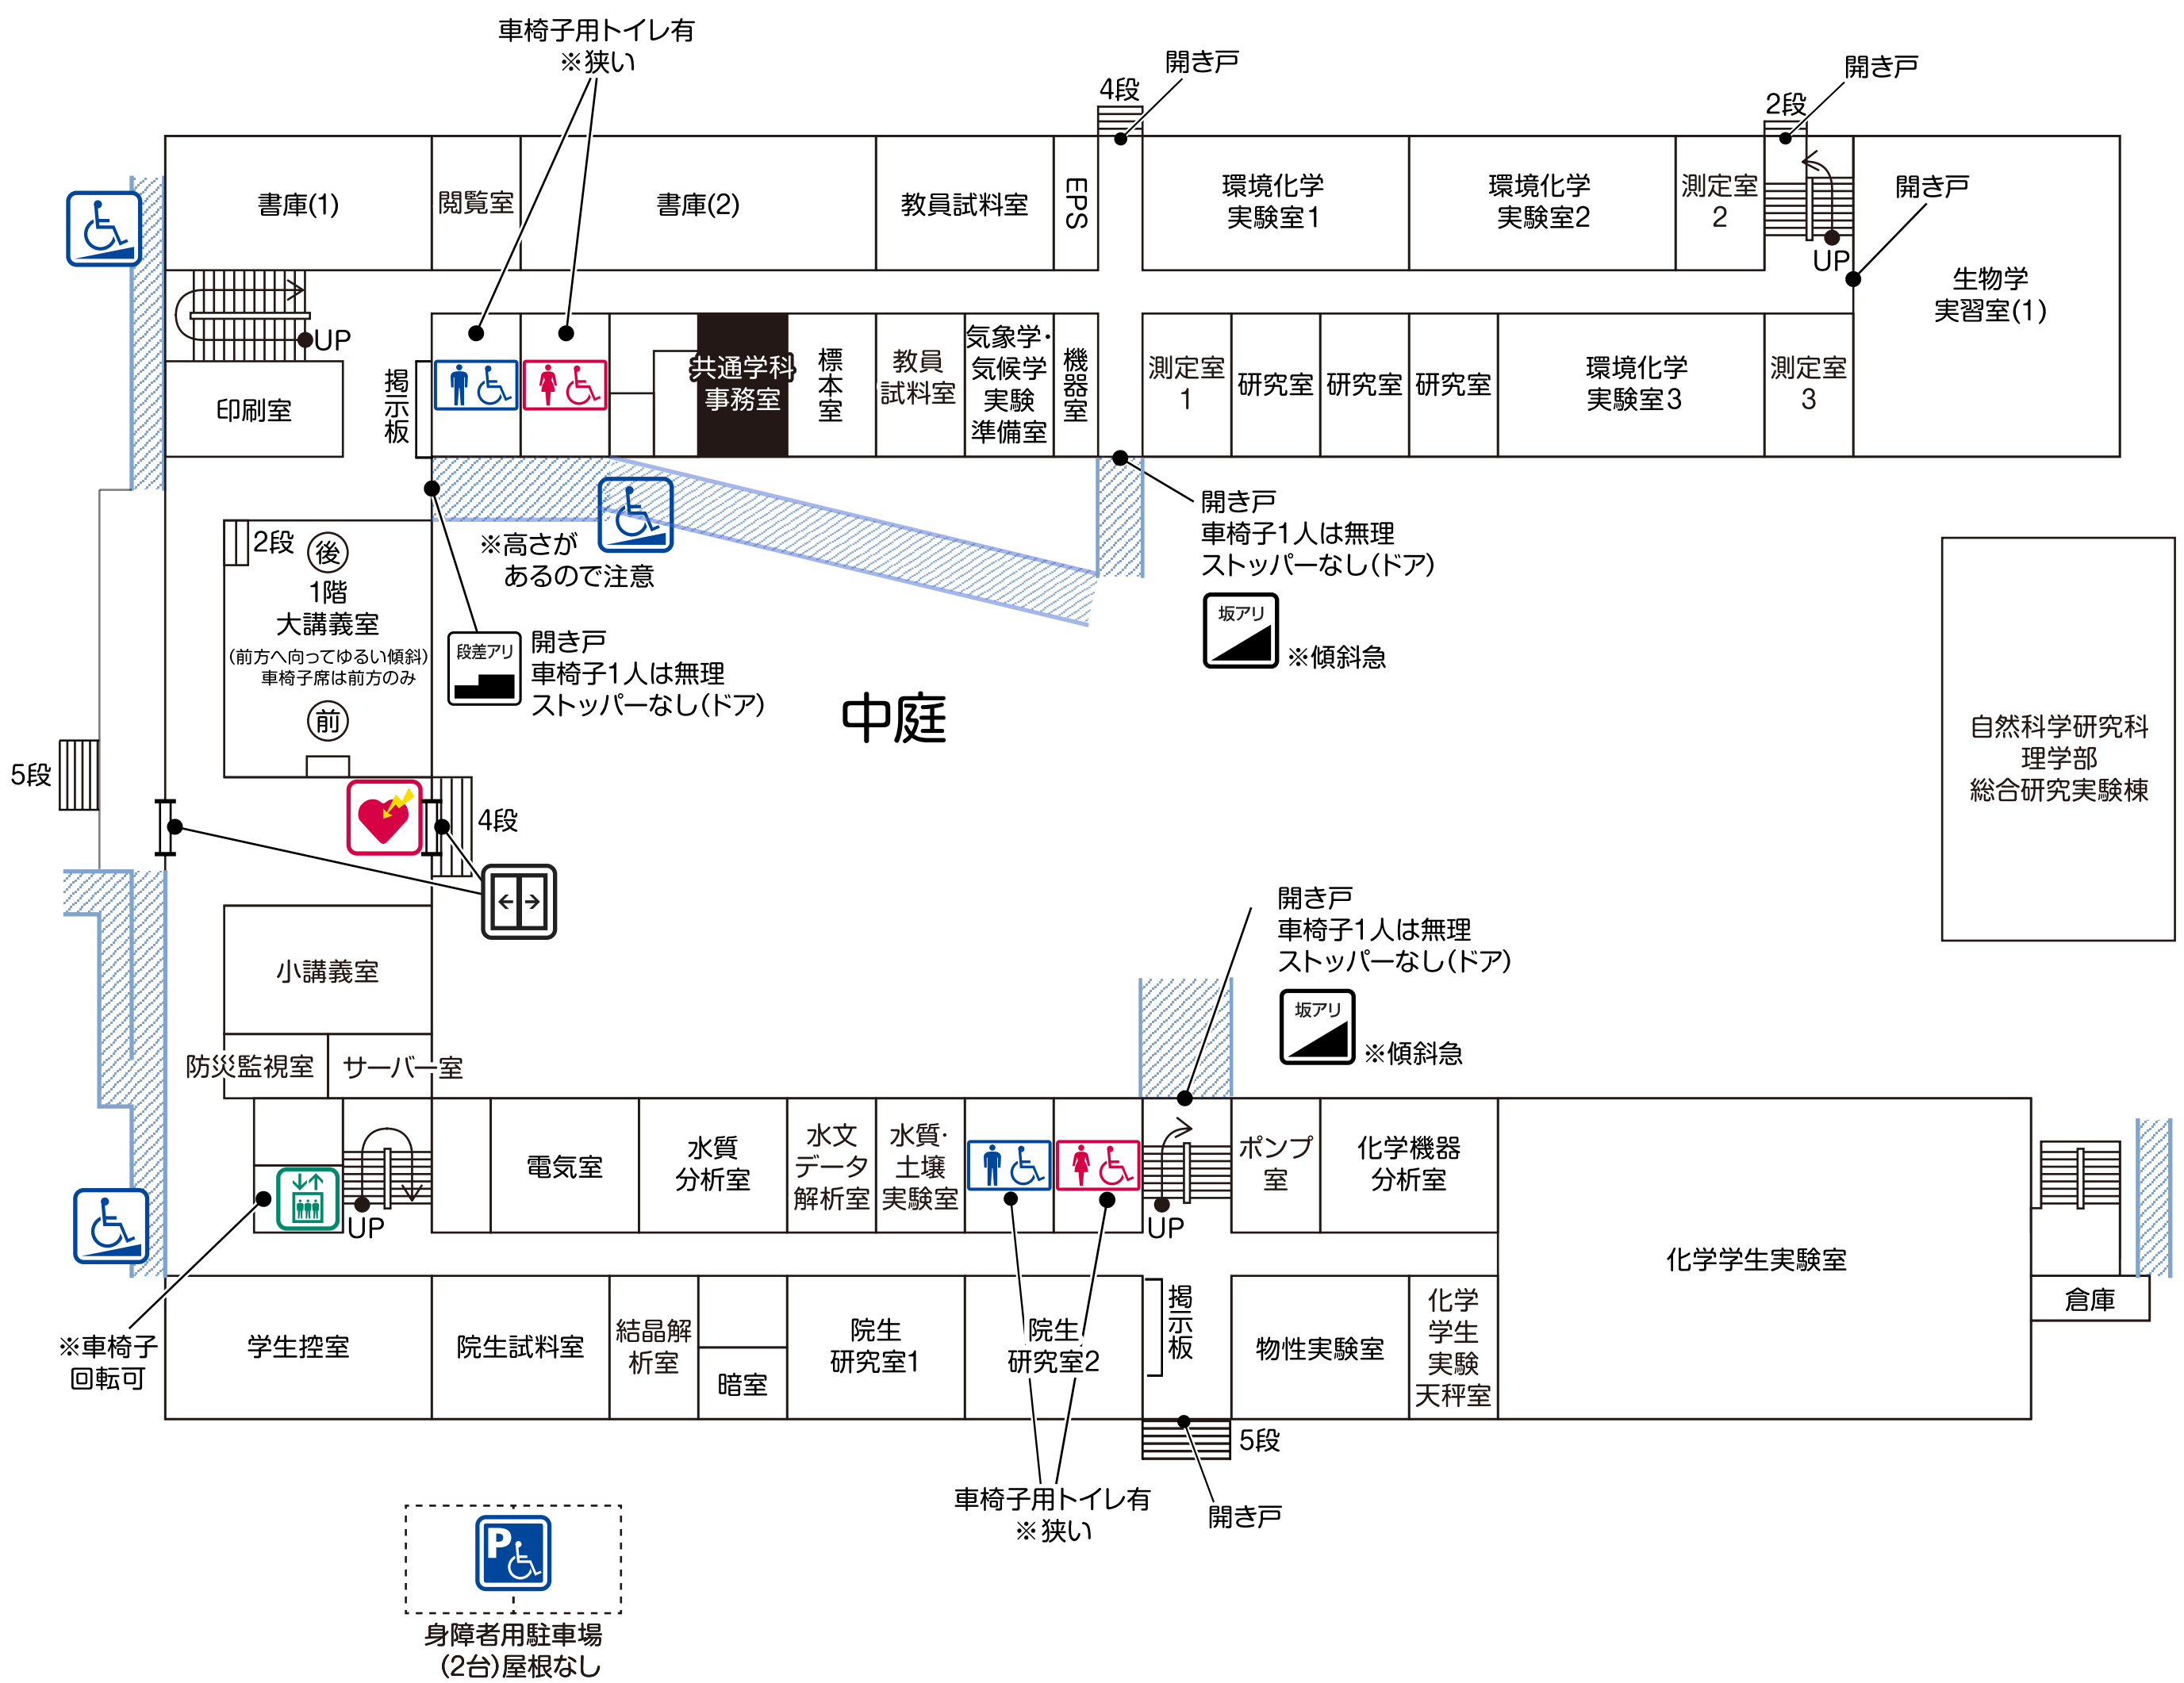

女子トイレ
(車椅子使用可)

男子トイレ
(車椅子使用可)

エレベーター

自動ドア

坂アリ
注意箇所
坂アリ

段差アリ
注意箇所
段差アリ

AED

スロープ

身障者用
駐車場

1F

女子トイレ
(車椅子使用可)

男子トイレ
(車椅子使用可)

エレベーター

自動販売機

2F

女子トイレ
(車椅子使用可)

男子トイレ
(車椅子使用可)

エレベーター

3F

男子トイレ

エレベーター

4F

※車椅子
回転可

開き戸