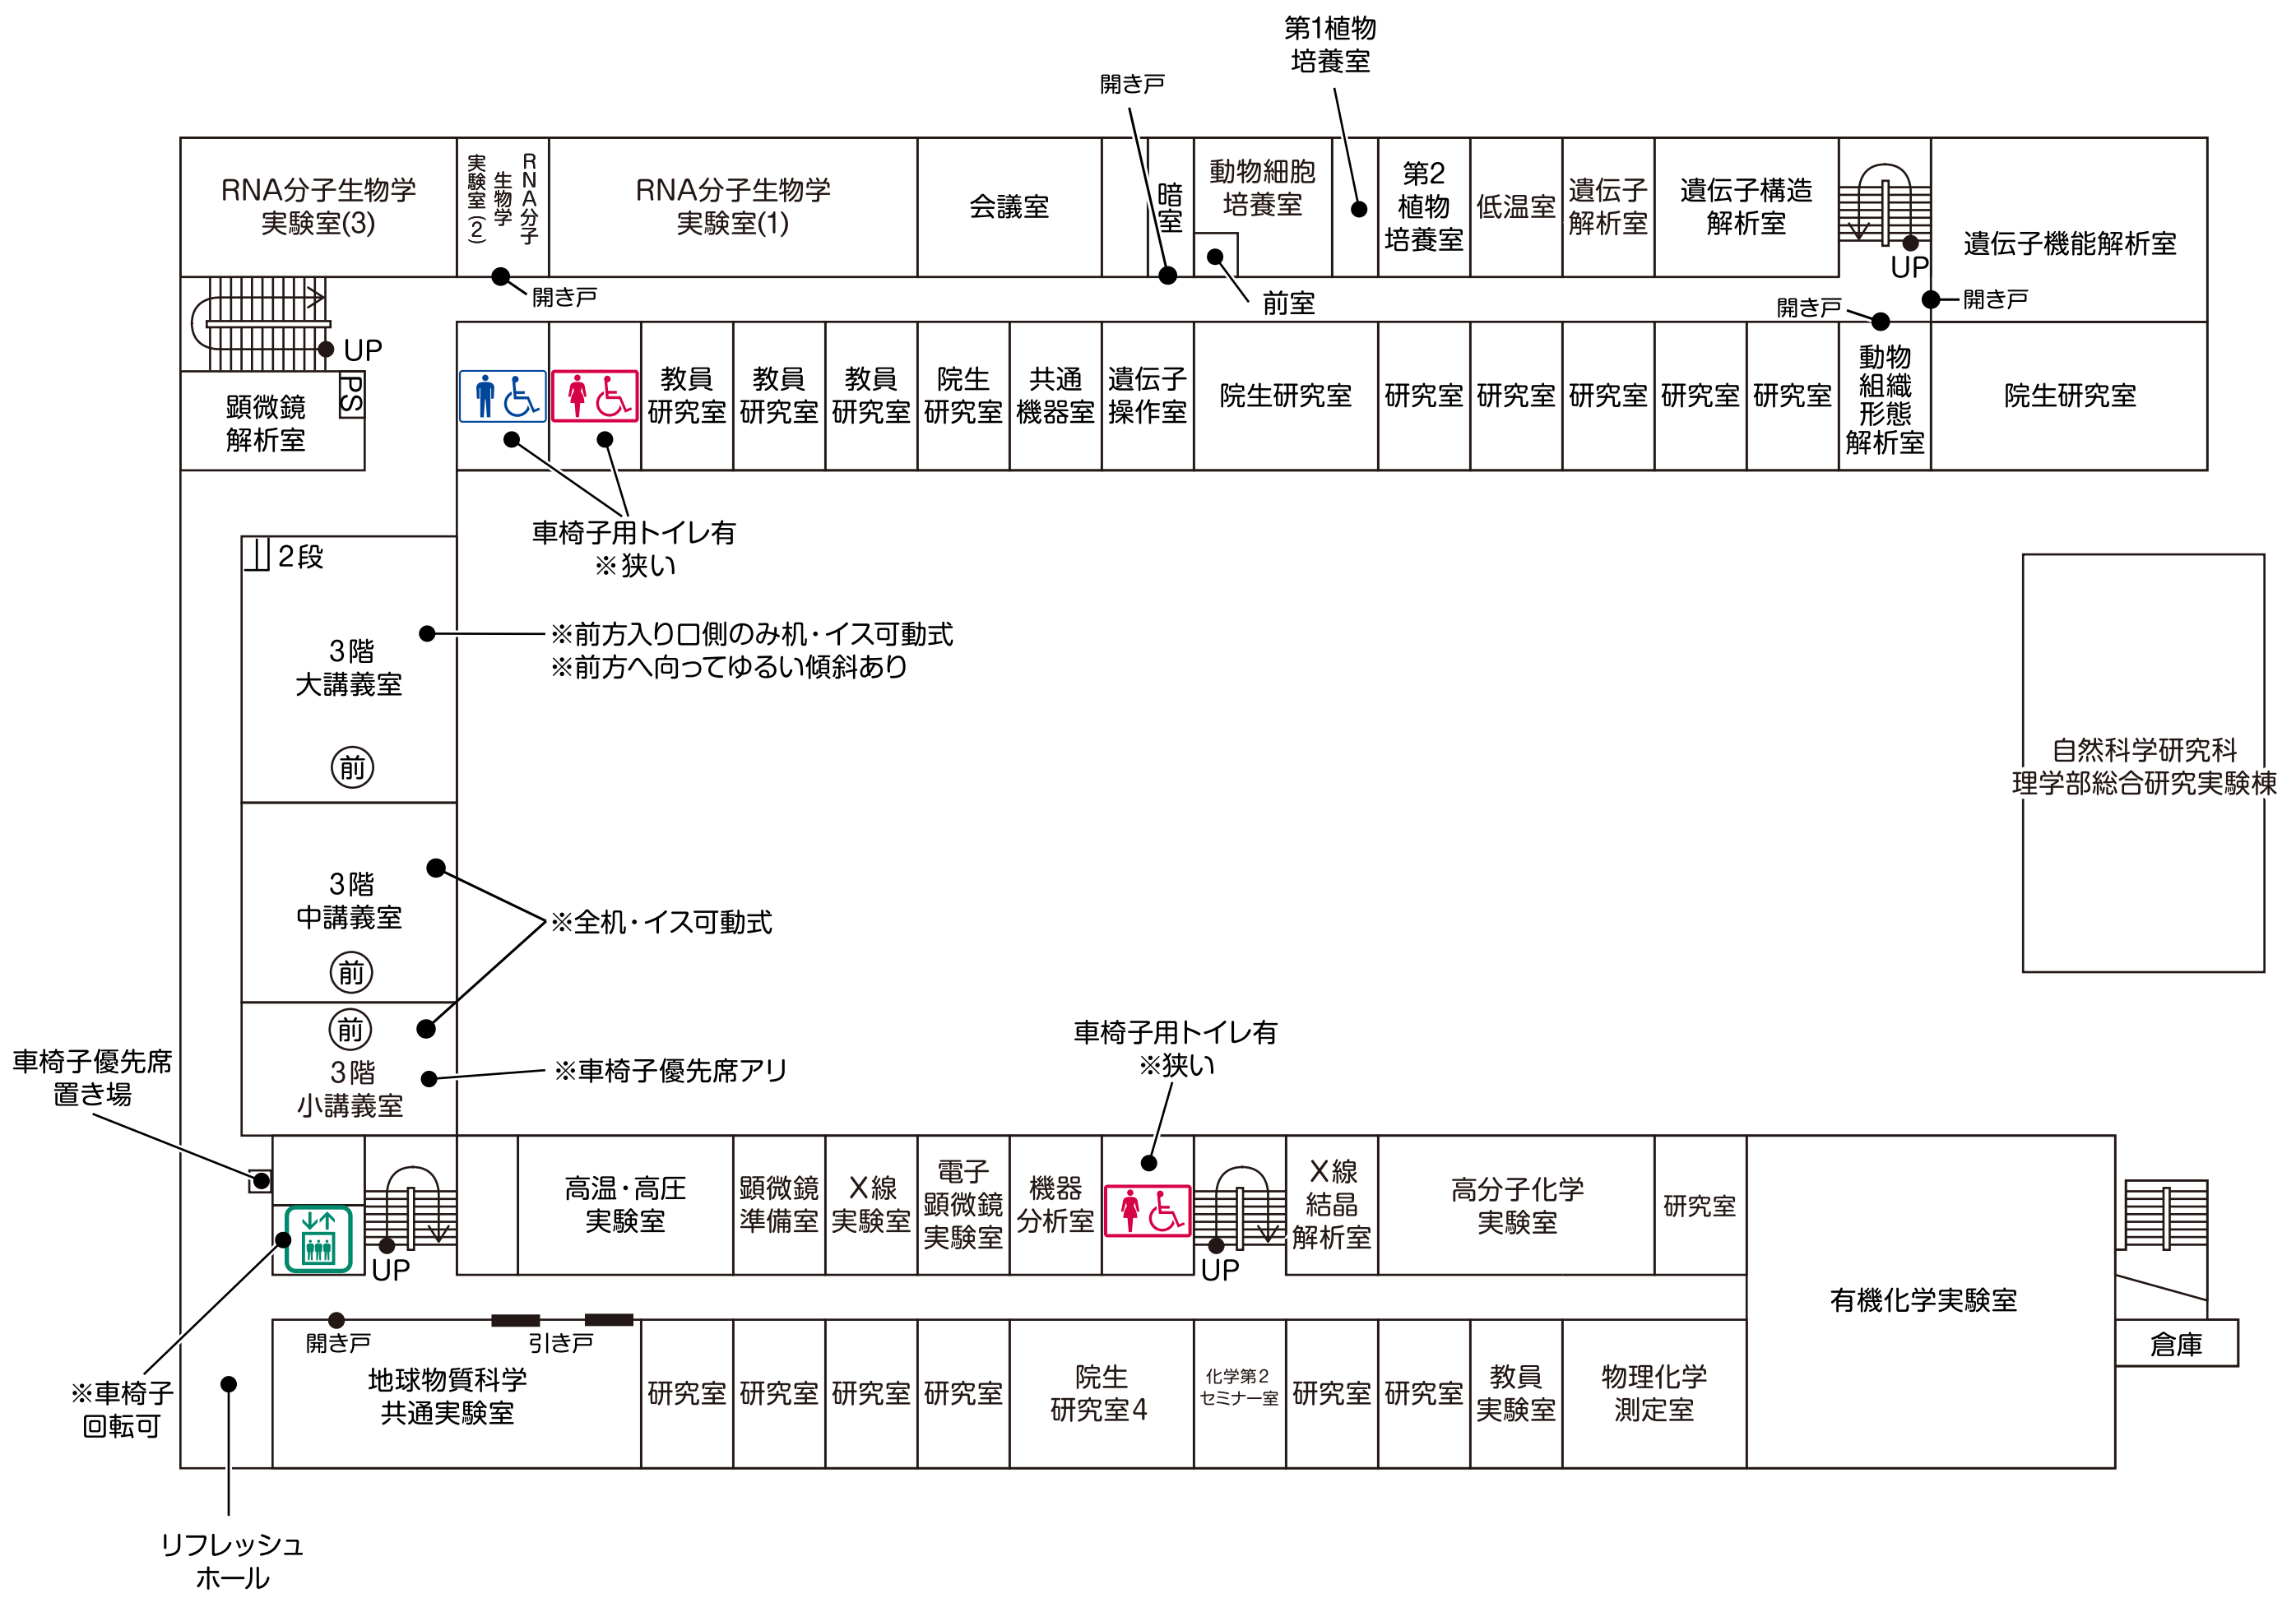

女子トイレ
(車椅子使用可)

男子トイレ
(車椅子使用可)

エレベーター

3F