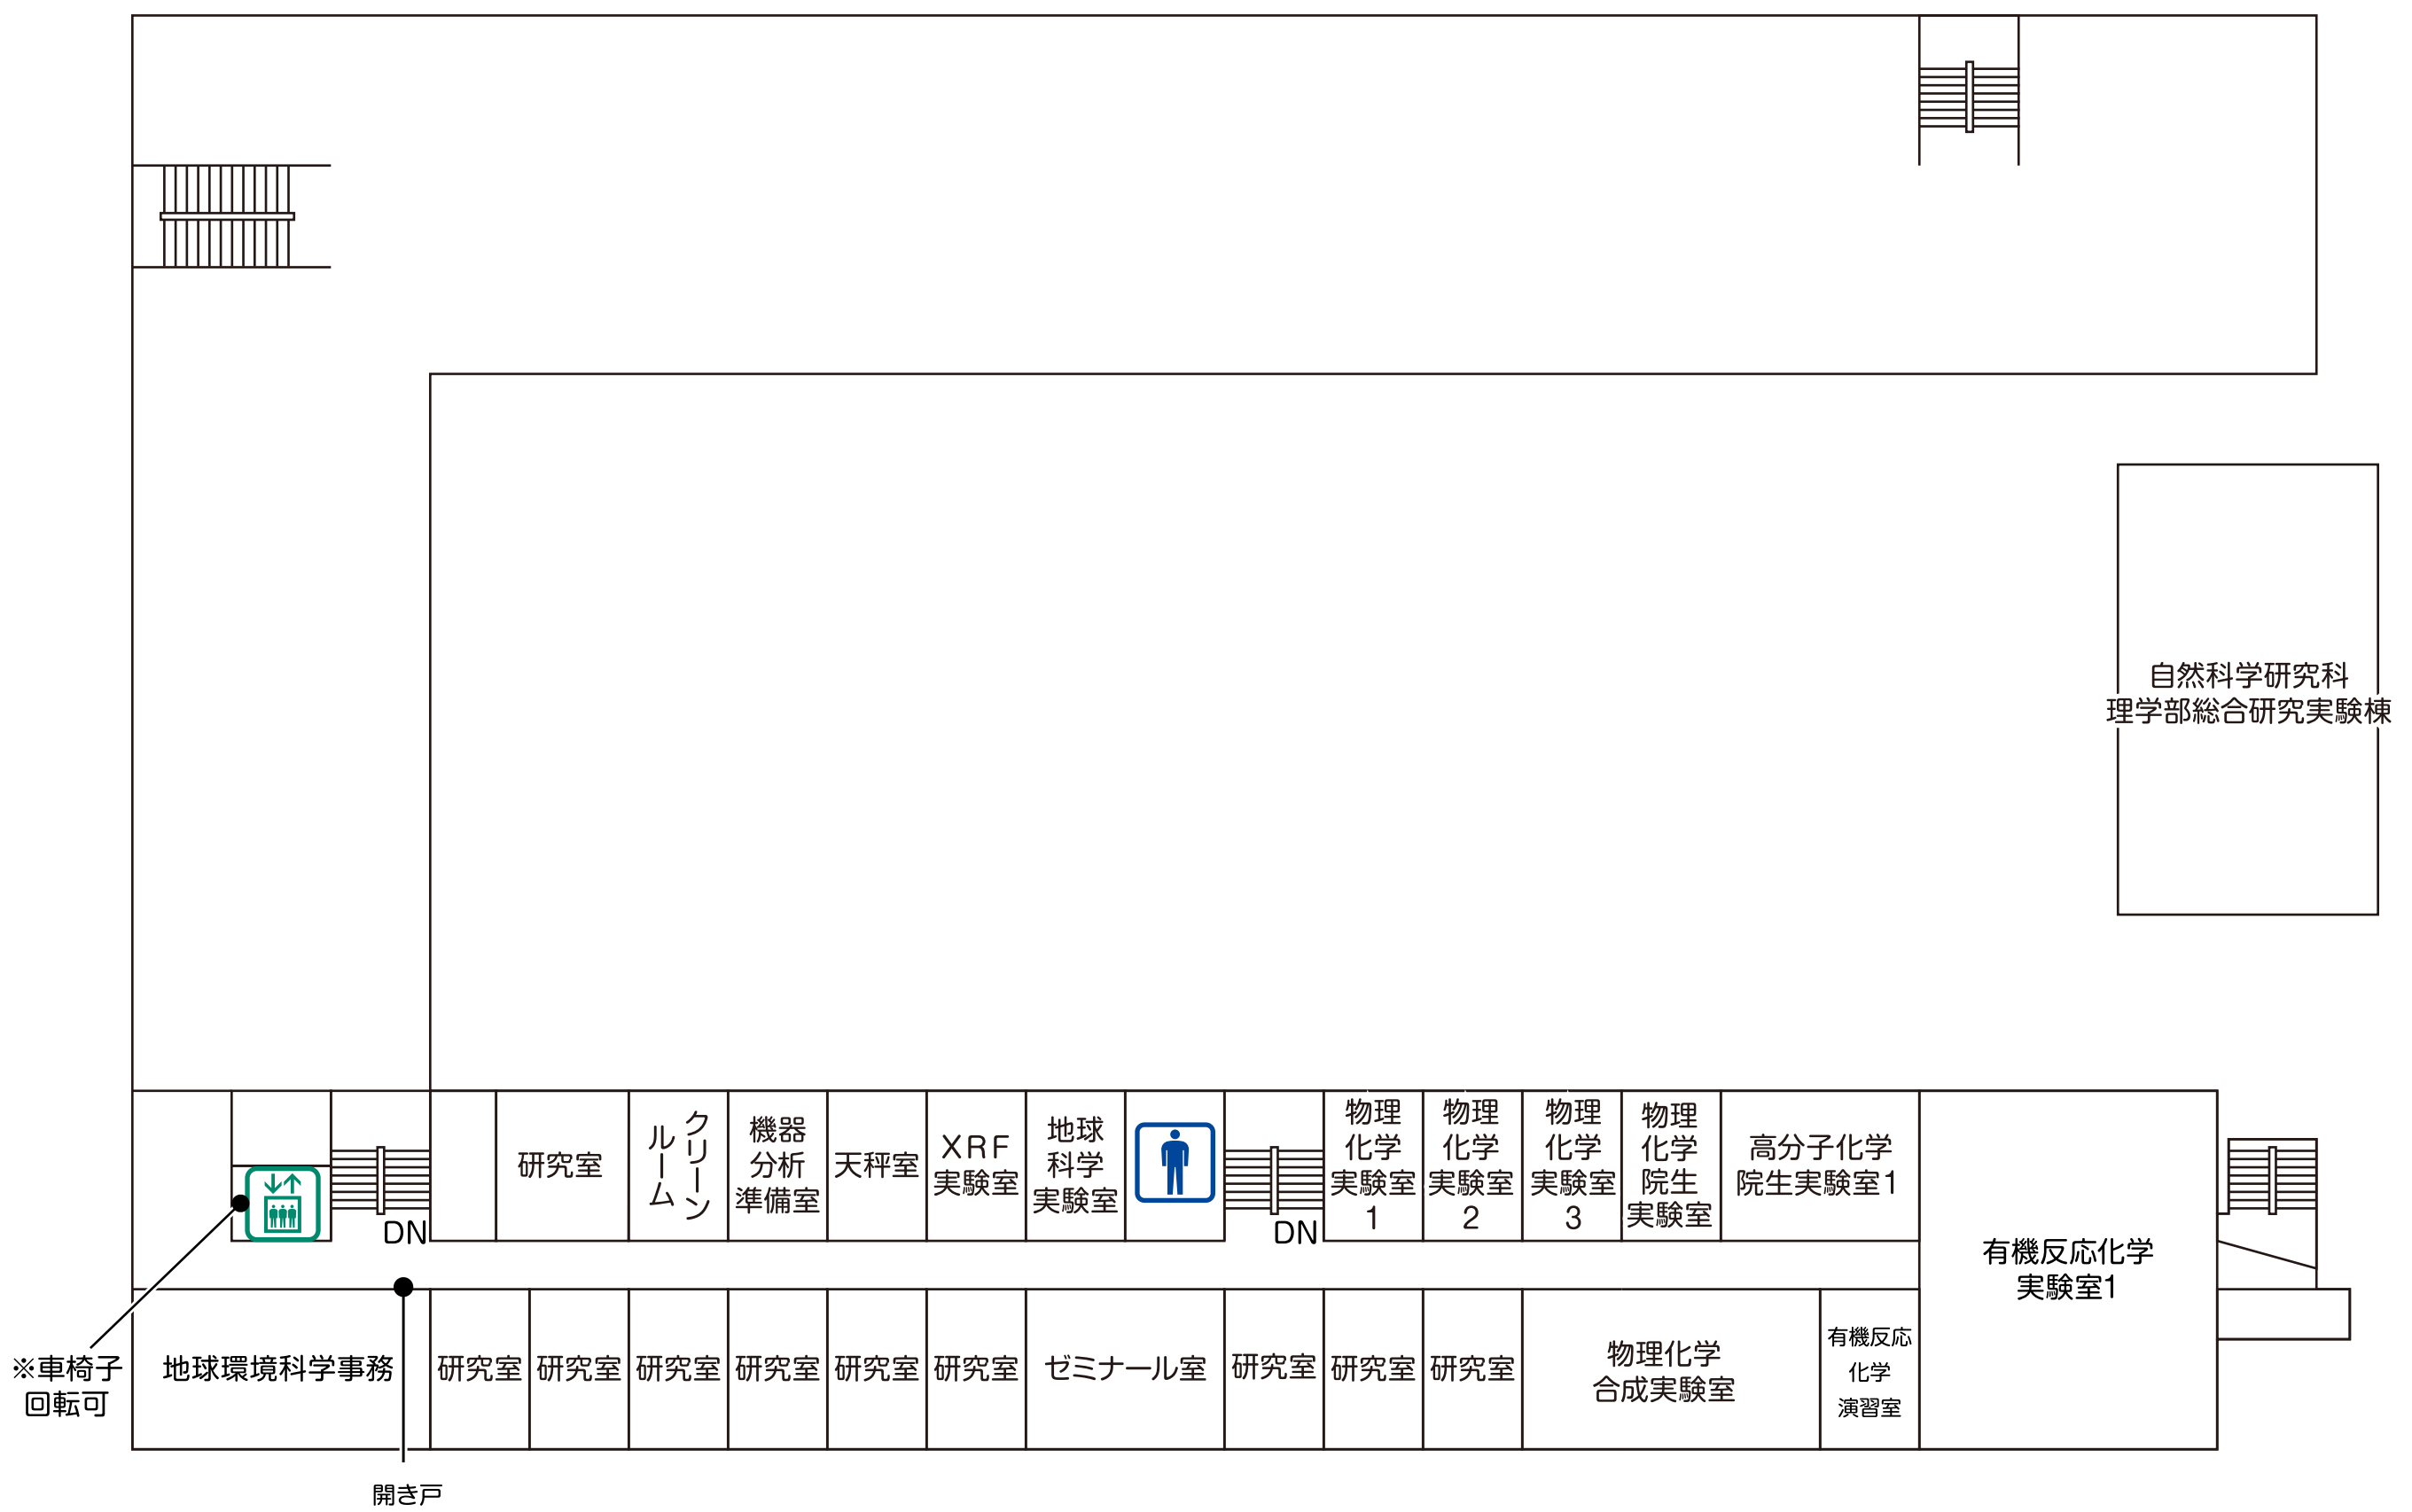

女子トイレ
(車椅子使用可)

男子トイレ
(車椅子使用可)

エレベーター

自動ドア

坂アリ
注意箇所
坂アリ

段差アリ
注意箇所
段差アリ

AED

スロープ

男子トイレ
(車椅子使用可)

エレベーター

3F

男子トイレ

エレベーター

4F

※車椅子
回転可

開き戸