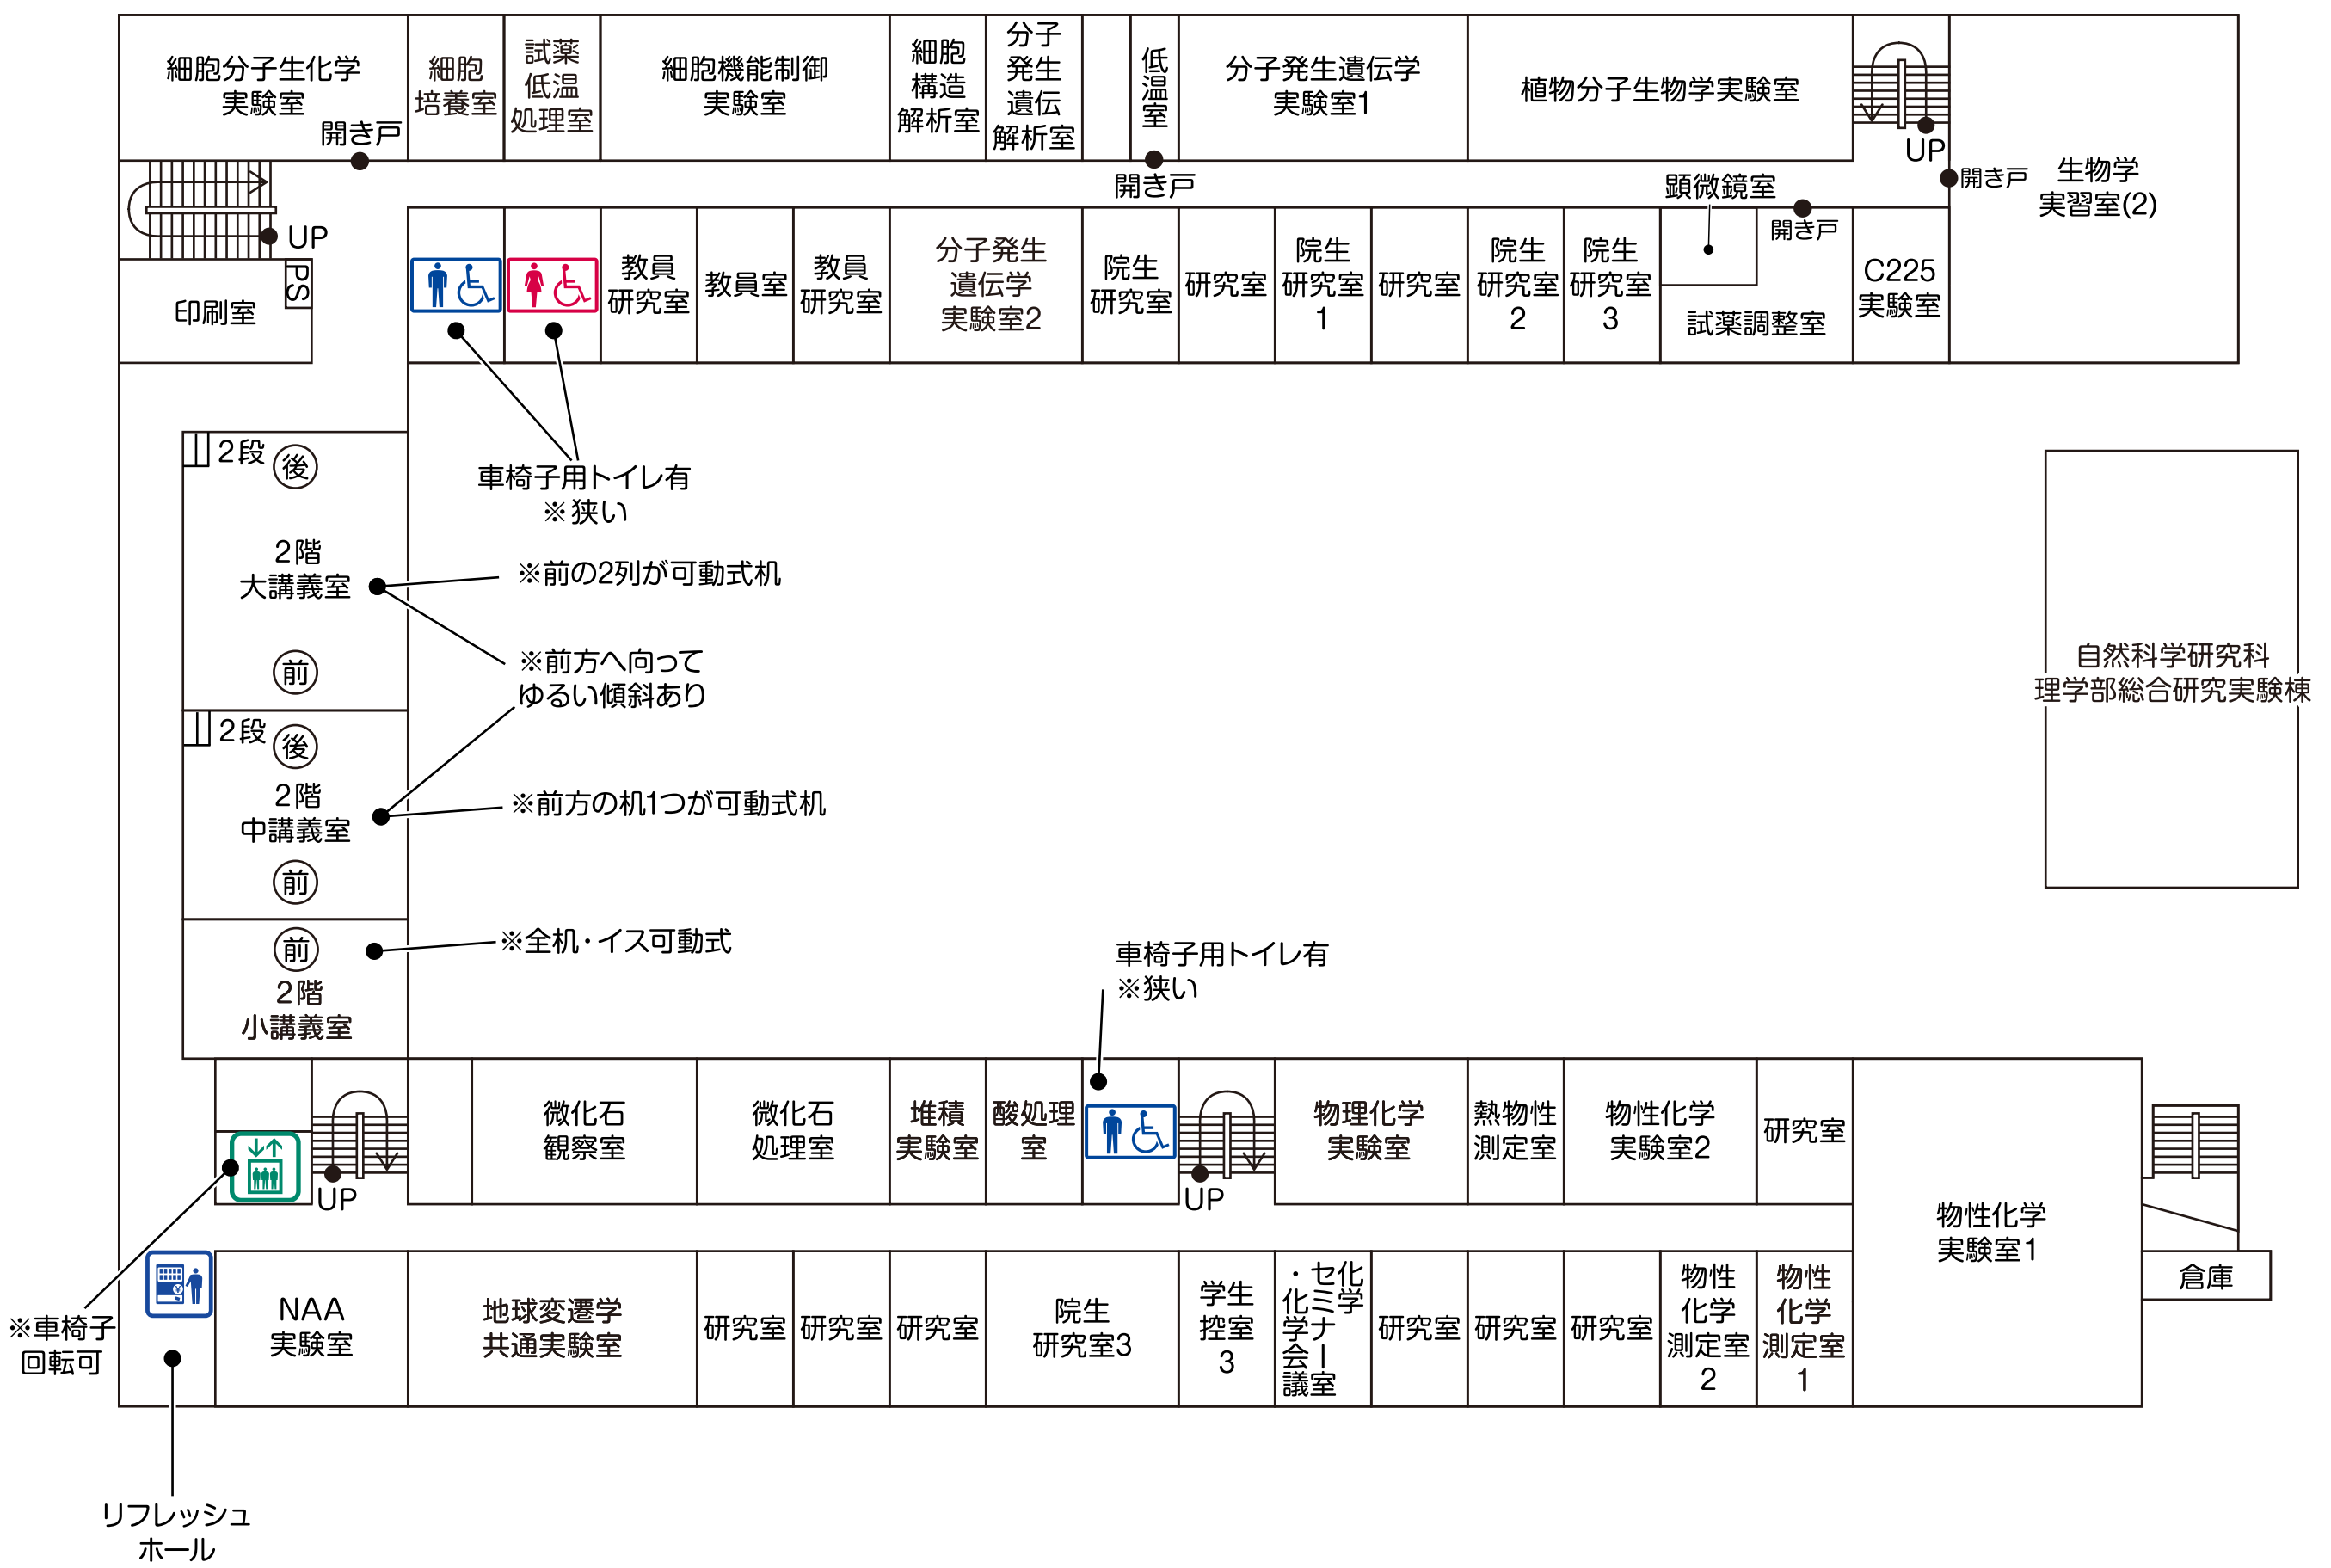

女子トイレ
(車椅子使用可)

男子トイレ
(車椅子使用可)

エレベーター

自動ドア

坂アリ
注意箇所
坂アリ

段差アリ
注意箇所
段差アリ

AED

スロープ

身障者用
駐車場

1F

女子トイレ
(車椅子使用可)

男子トイレ
(車椅子使用可)

エレベーター

自動販売機

2F

女子トイレ
(車椅子使用可)