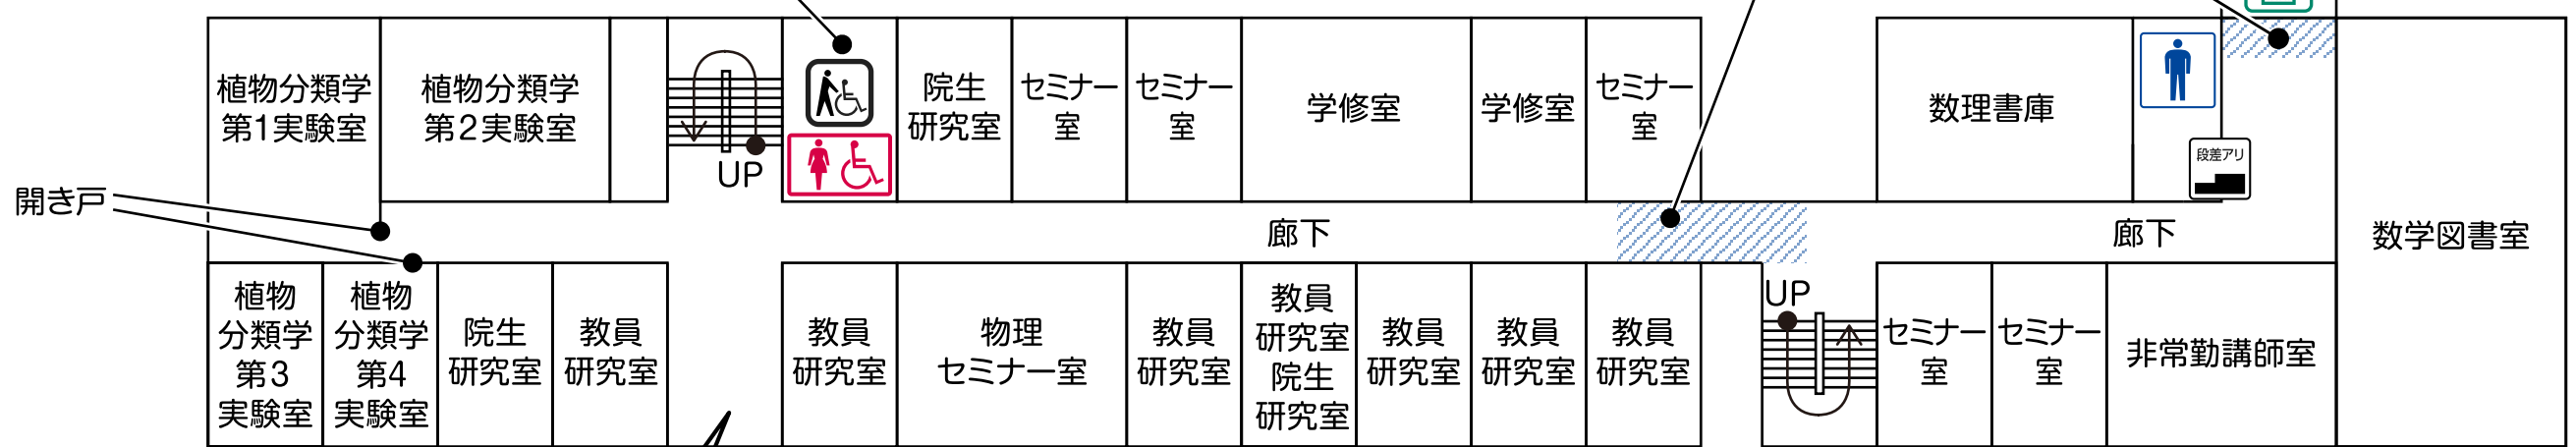

# 3F

3号館 3階

※軽介助の方は  
自立利用可

4号館 3階

※傾斜急

※段差解消済み

※車椅子回転不可

リフレッシュホール

※4号館全室開き戸

女子トイレ

男子トイレ  
(車椅子使用可)

エレベーター

要介助

注意箇所  
段差アリ

注意箇所  
坂アリ