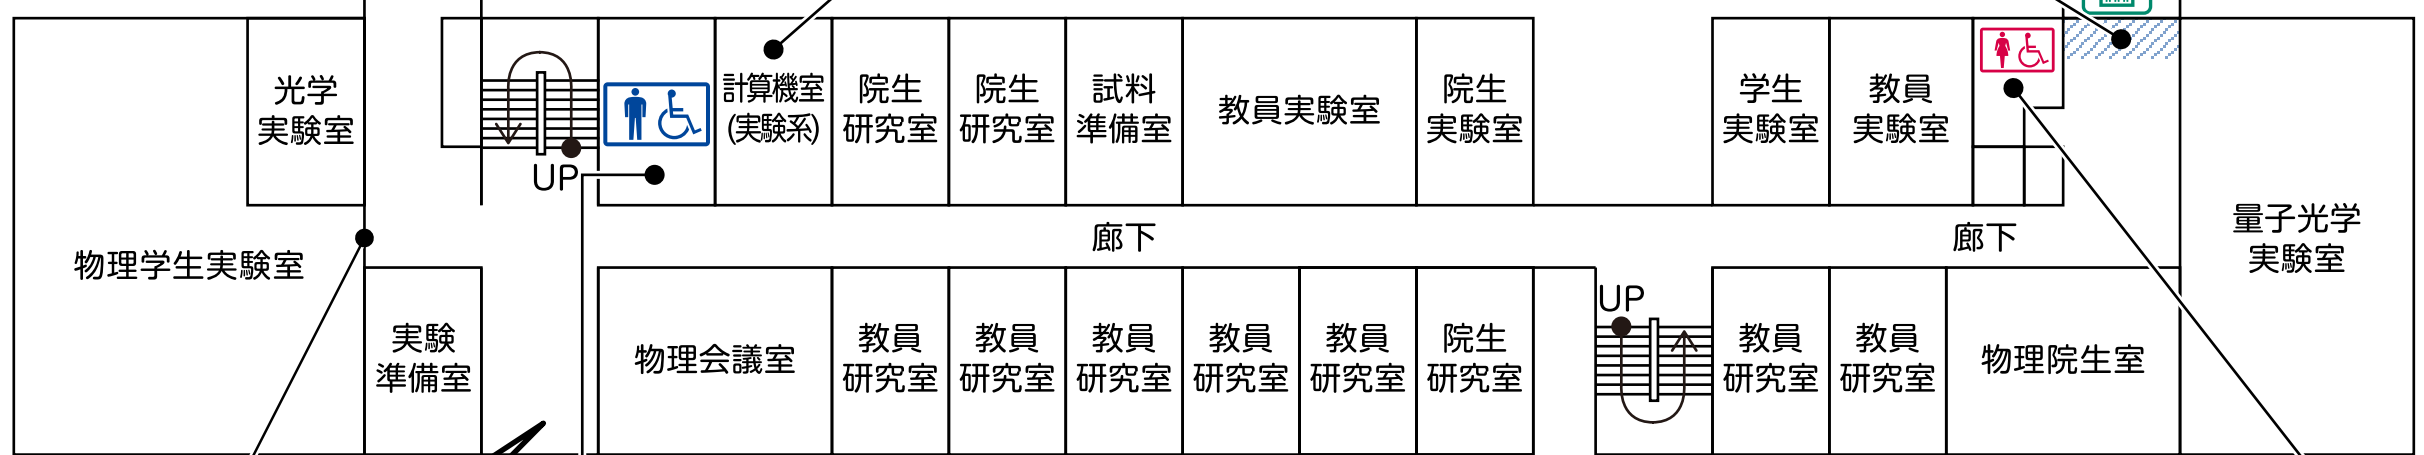

# 1F

女子トイレ  
(車椅子使用可)

男子トイレ  
(車椅子使用可)

エレベーター

# 2F

※車椅子  
最後列の入り口側のみ利用可

※前方にかけて  
傾斜あり

3号館 2階

※救急箱あり

4号館 2階

※車椅子回転不可

※段差解消済

※個室手洗い場あり

開き戸

リフレッシュ  
ホール

※背もたれあり

※4号館全室開き戸

女子トイレ  
(車椅子使用可)

男子トイレ

エレベーター

要介助

注意箇所  
段差アリ

注意箇所  
坂アリ