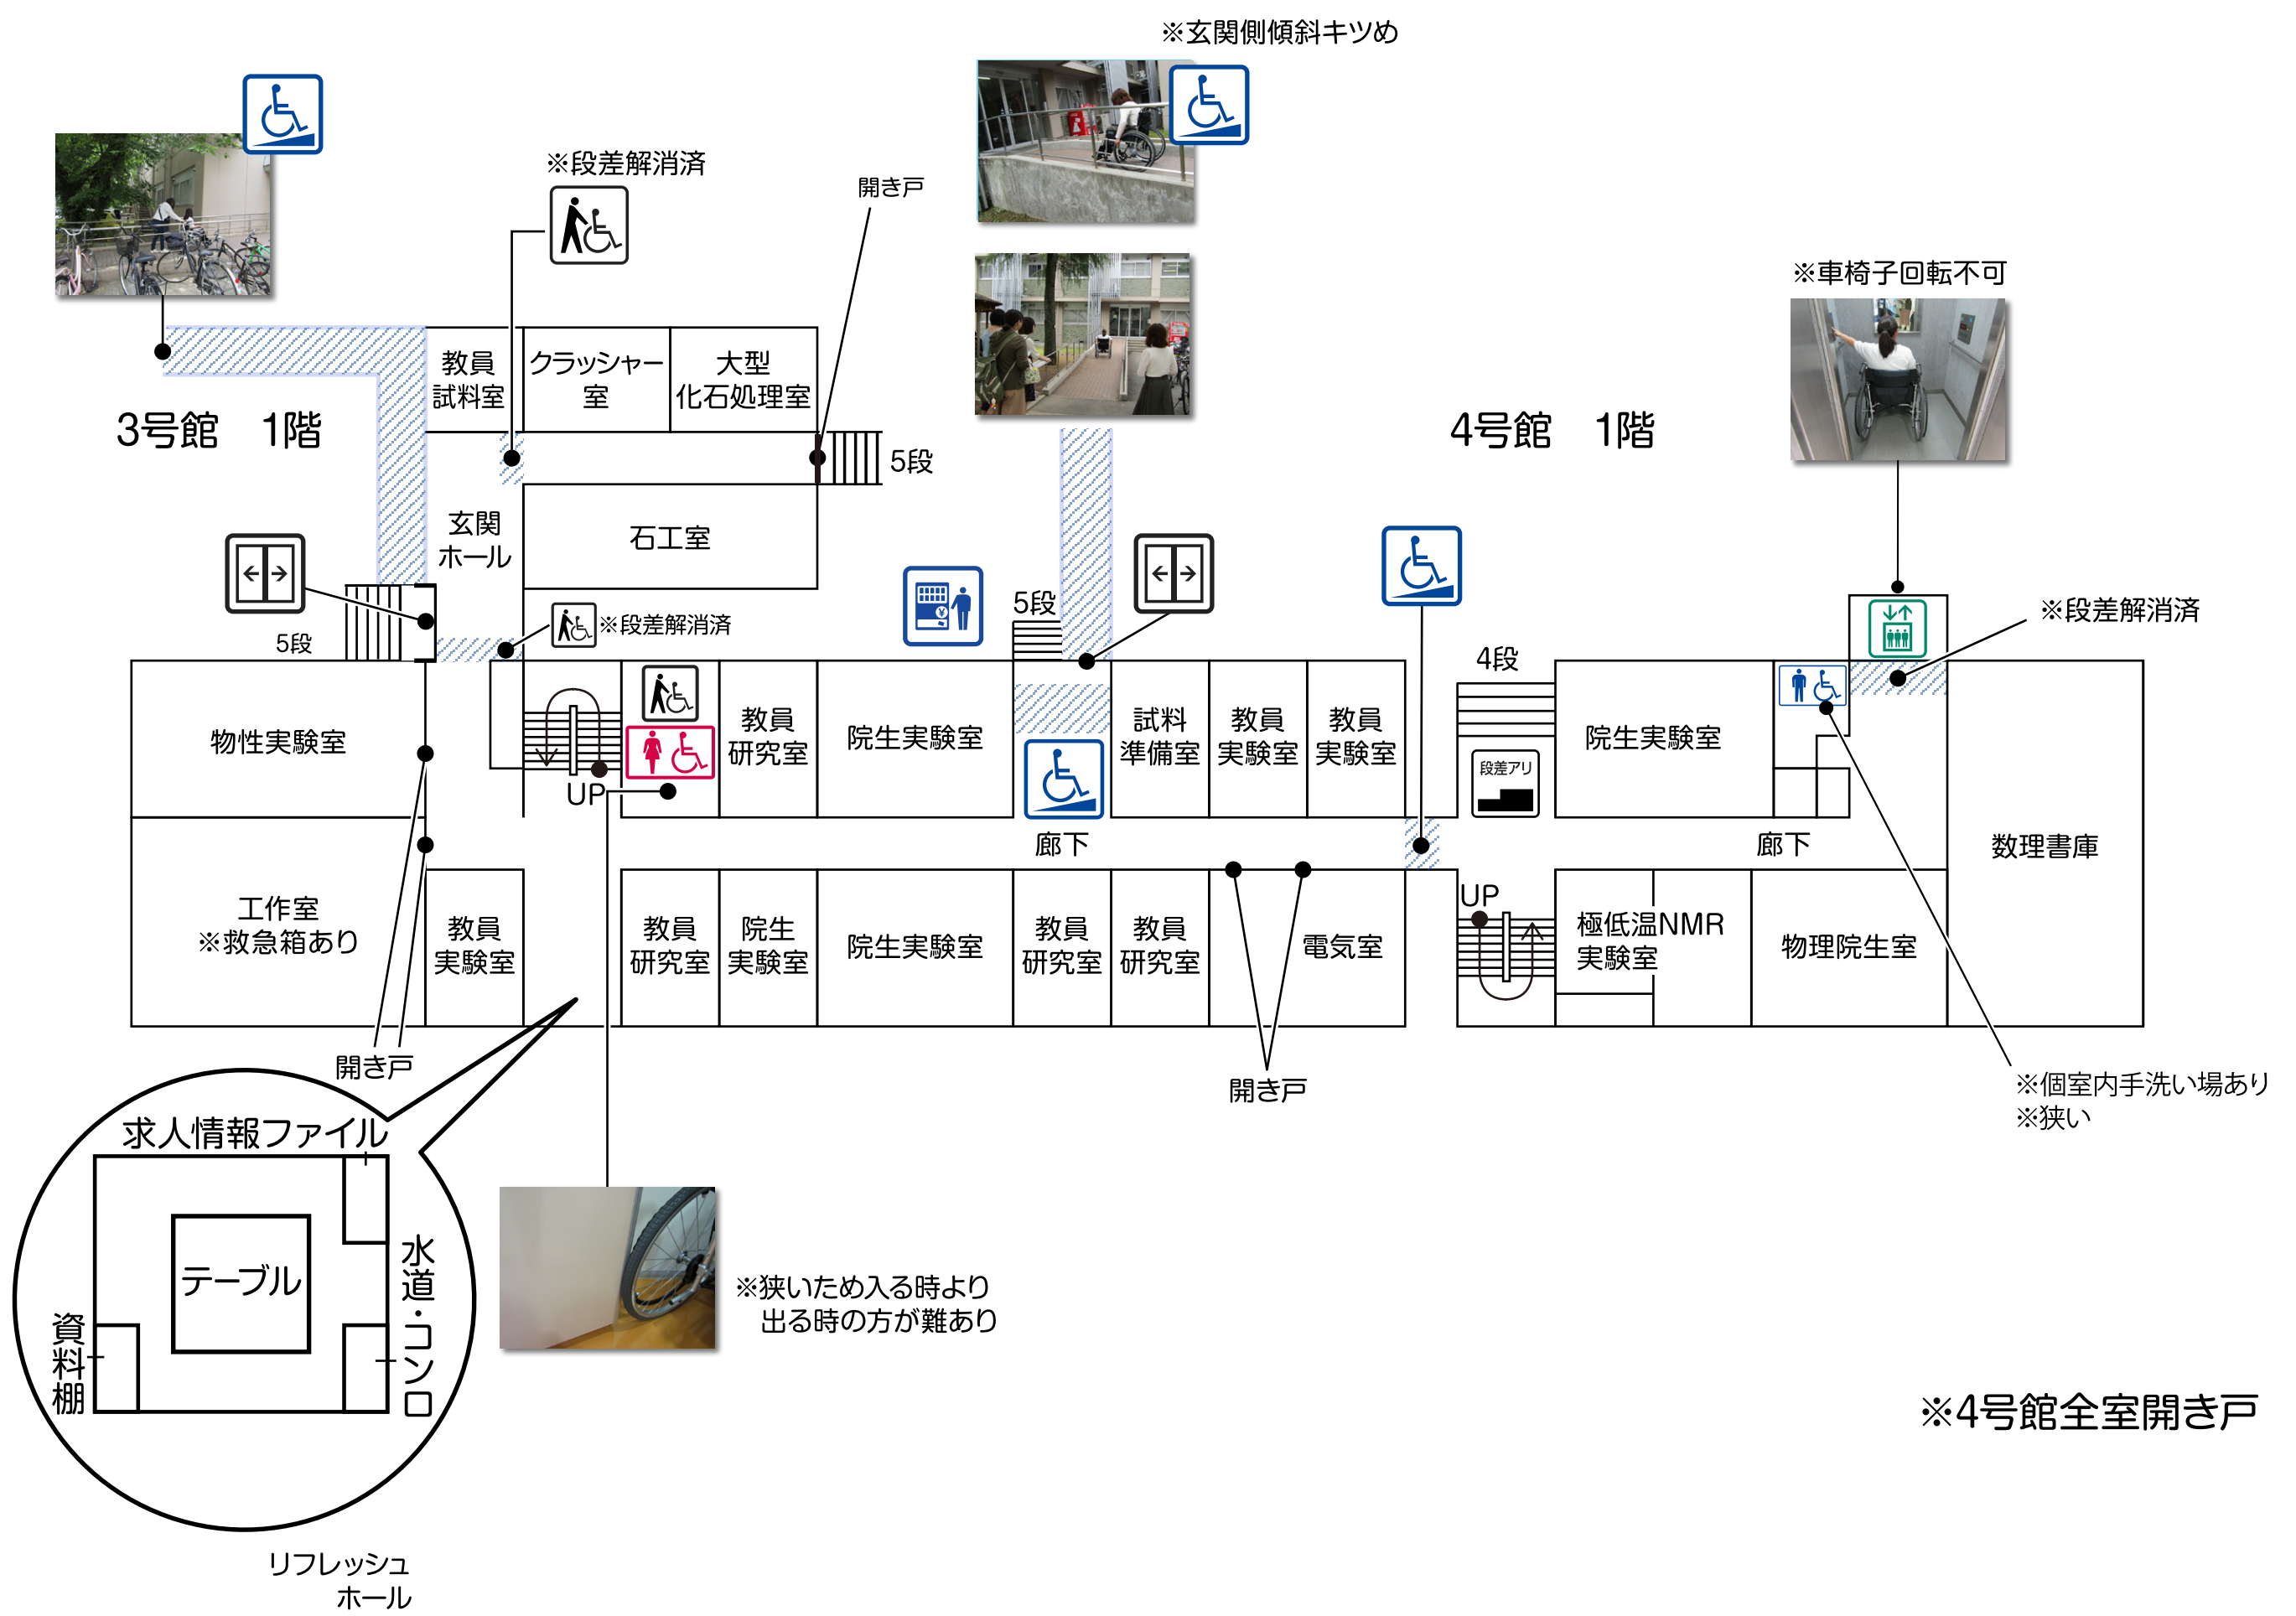

女子トイレ  
(車椅子使用可)

男子トイレ  
(車椅子使用可)

エレベーター

スロープ

自動ドア

要介助

段差アリ  
注意箇所  
段差アリ

自動販売機

# 1F

女子トイレ  
(車椅子使用可)

男子トイレ  
(車椅子使用可)

エレベーター

# 2F

※車椅子  
最後列の入り口側のみ利用可

※前方にかけて  
傾斜あり

3号館 2階

※救急箱あり

4号館 2階

※車椅子回転不可

※段差解消済

※個室手洗い場あり

開き戸

リフレッシュ  
ホール

※背もたれあり

※4号館全室開き戸

女子トイレ  
(車椅子使用可)

男子トイレ

エレベーター