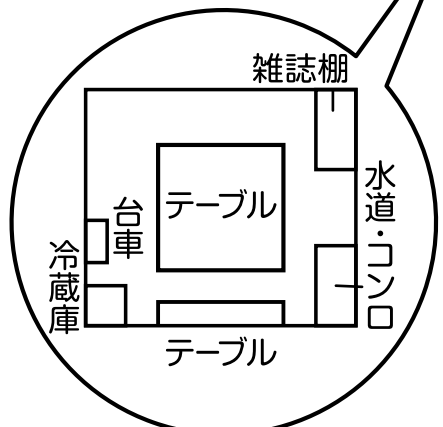

要介助

注意箇所  
段差アリ

注意箇所  
坂アリ

# 3F

3号館 3階

※軽介助の方は  
自立利用可

4号館 3階

※傾斜急

※段差解消済み

※車椅子回転不可

リフレッシュホール

※4号館全室開き戸

女子トイレ

男子トイレ  
(車椅子使用可)

エレベーター

要介助

注意箇所  
段差アリ

注意箇所  
坂アリ