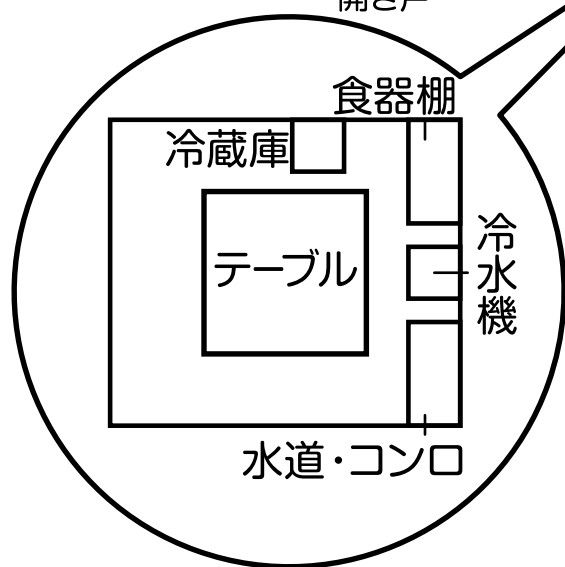

# 2F

※車椅子  
最後列の入り口側のみ利用可

※前方にかけて  
傾斜あり

3号館 2階

※救急箱あり

4号館 2階

※車椅子回転不可

※段差解消済

※個室手洗い場あり

開き戸

リフレッシュ  
ホール

※背もたれあり

※4号館全室開き戸

女子トイレ  
(車椅子使用可)

男子トイレ

エレベーター