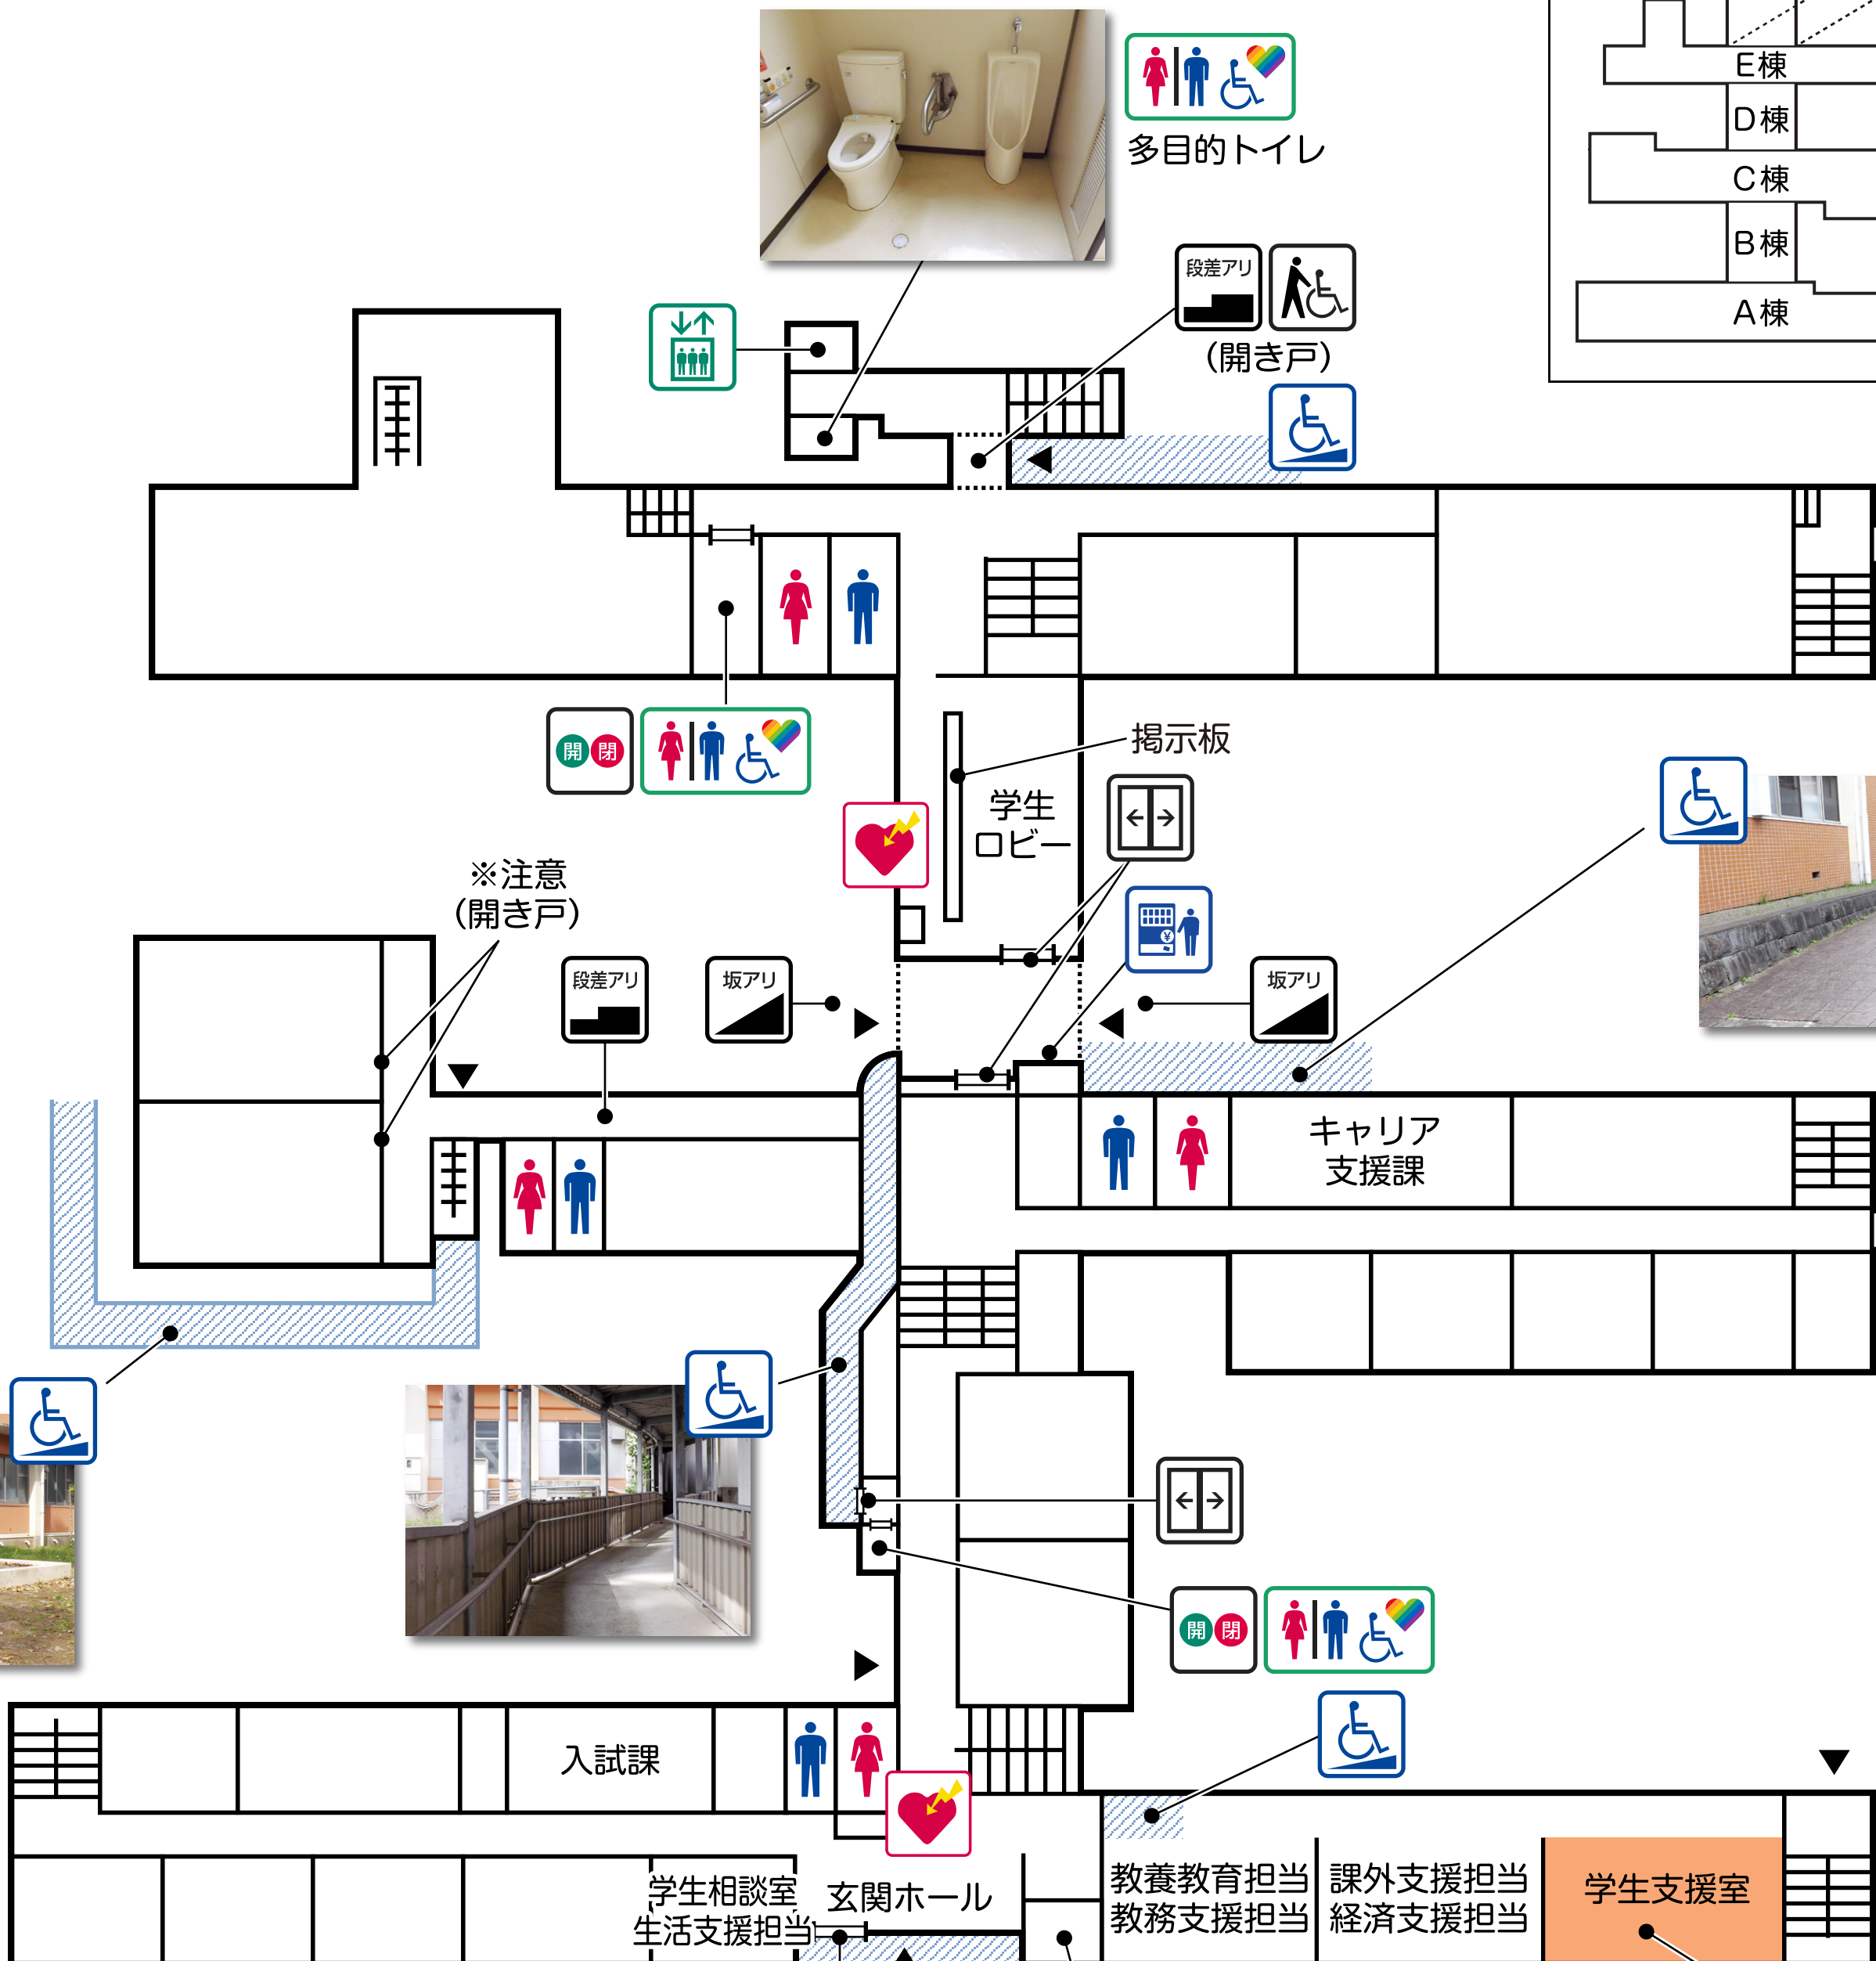

女子トイレ

男子トイレ

多目的トイレ

エレベーター

スロープ

自動ドア

押しボタン式  
自動ドア

身障者用  
駐車場

AED

自動販売機

要介助

注意箇所  
段差アリ

注意箇所  
坂アリ

# 1F

女子トイレ

男子トイレ

エレベーター

車いす用  
階段昇降機

要介助

注意箇所  
段差アリ

# 2F

女子トイレ

男子トイレ

エレベーター

車いす用  
階段昇降機

要介助

注意箇所  
段差アリ