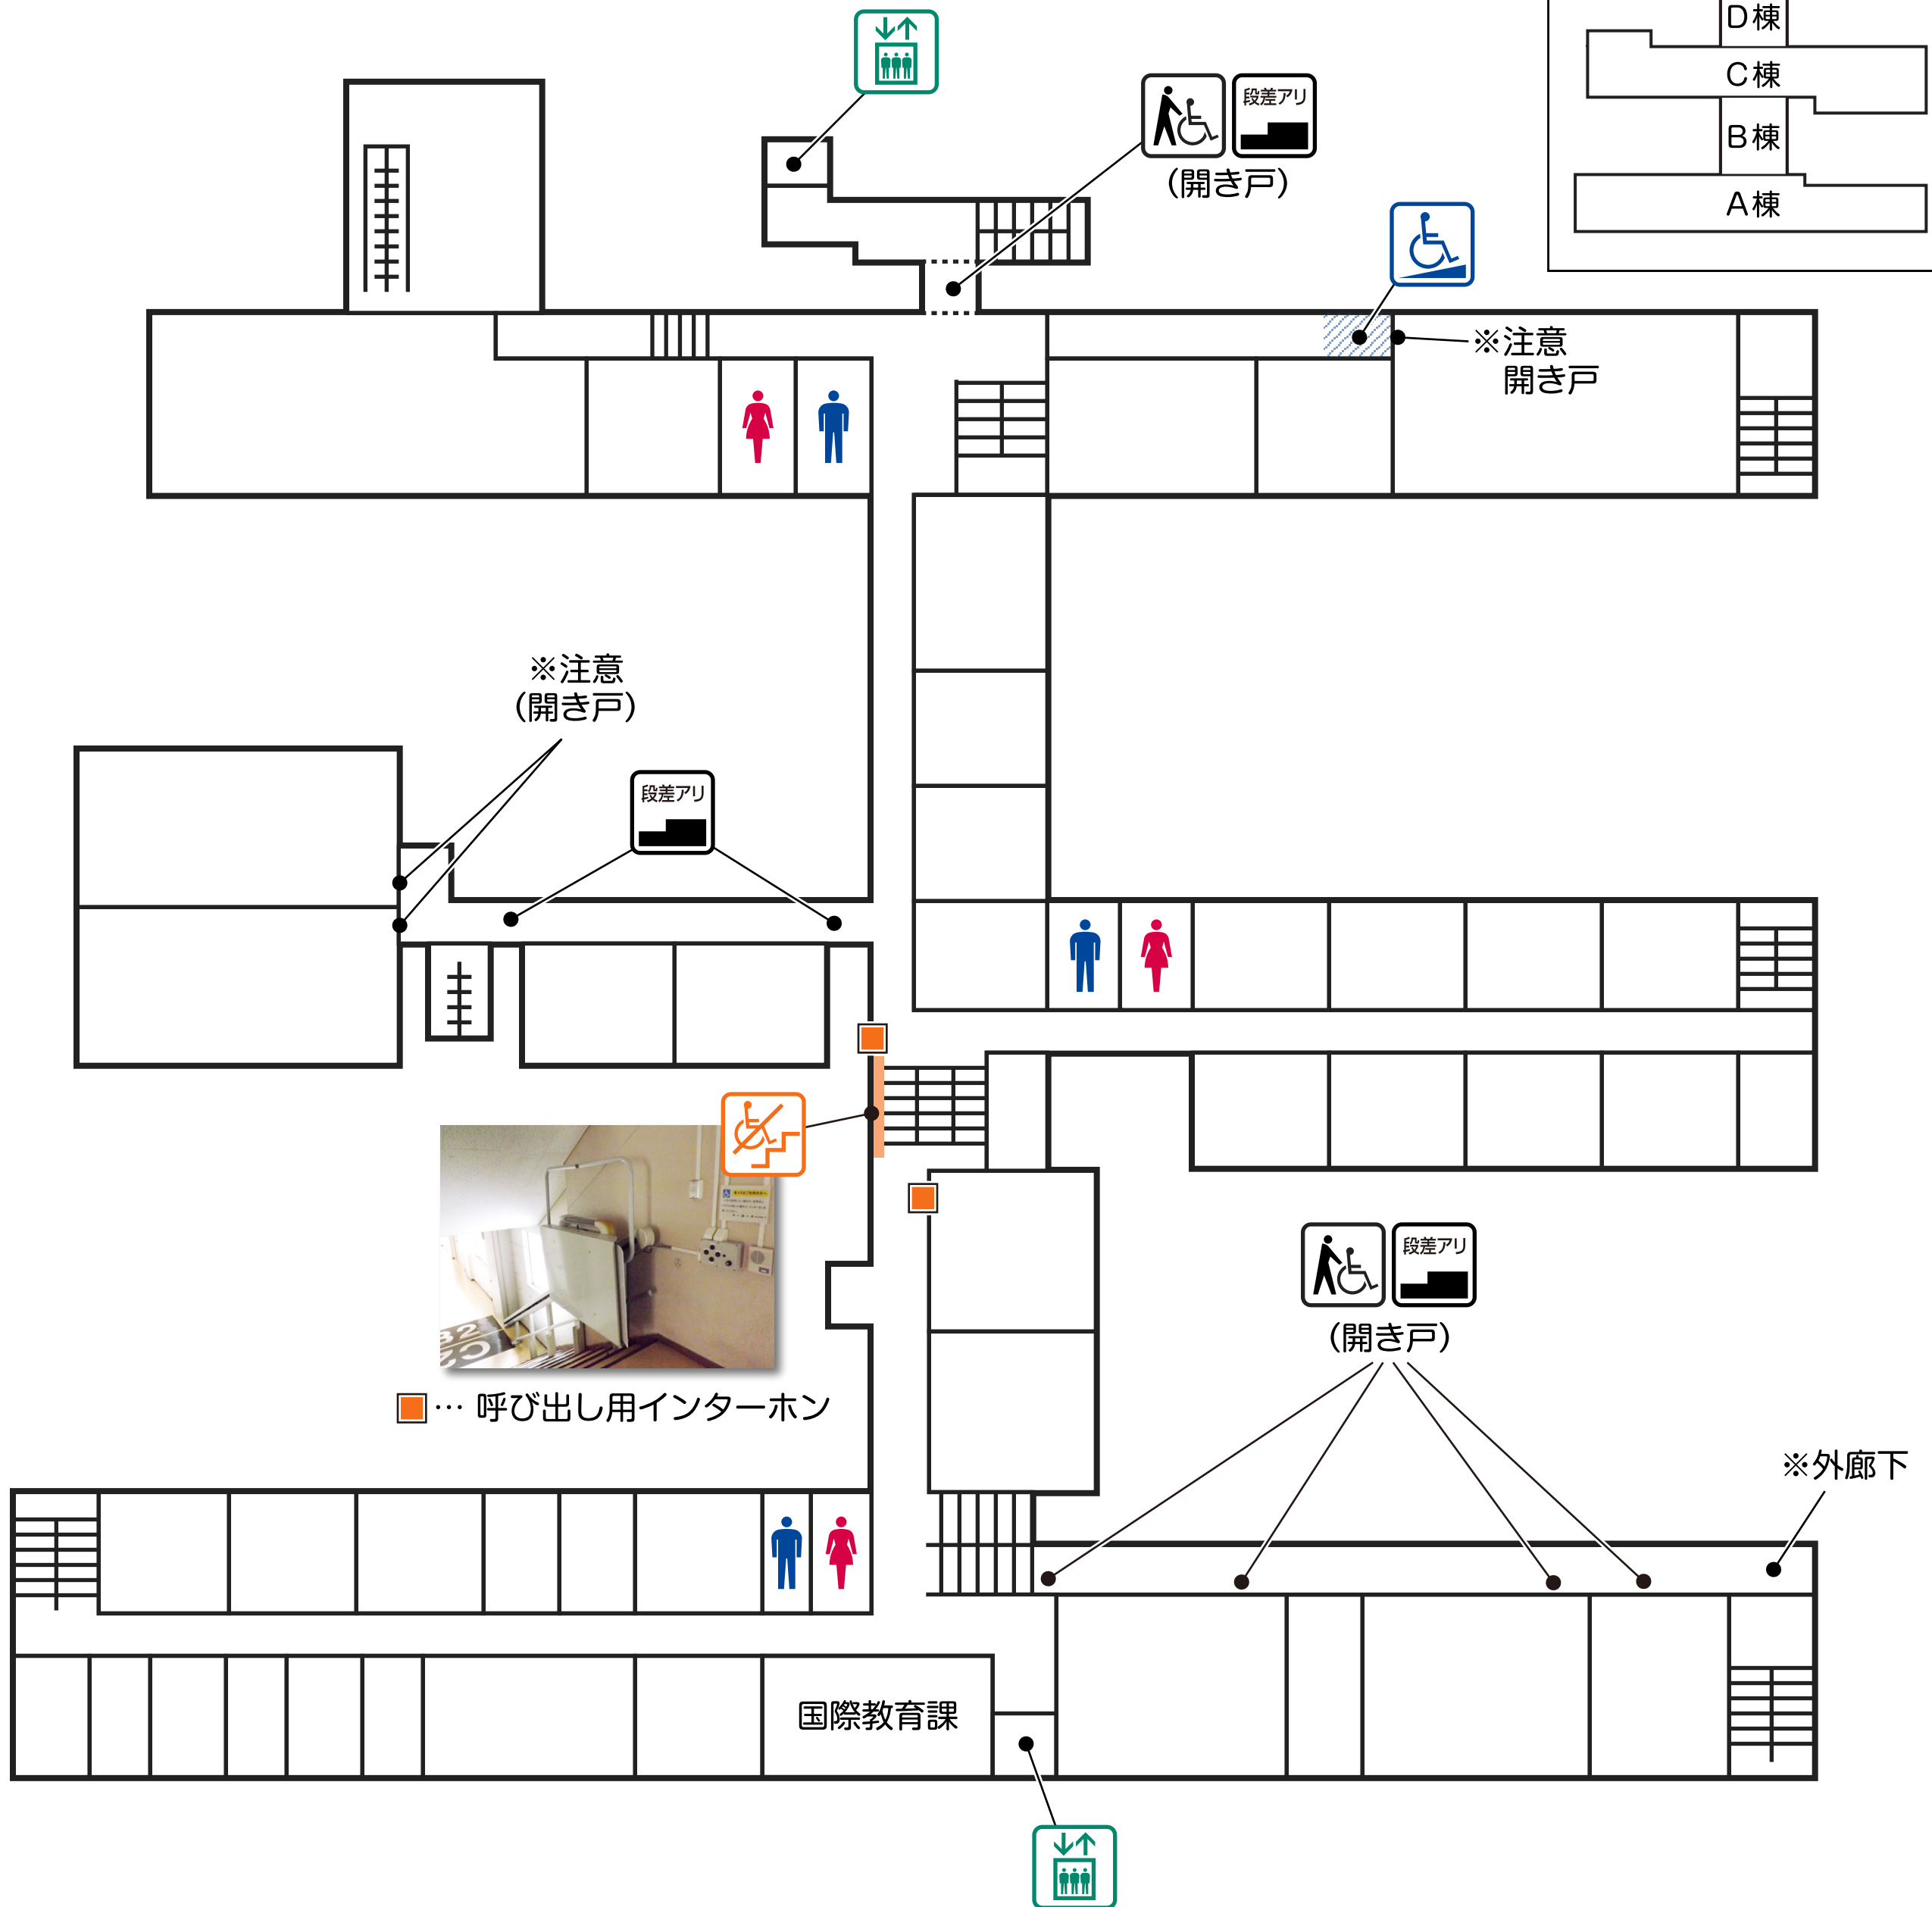

女子トイレ

男子トイレ

多目的トイレ

エレベーター

スロープ

自動ドア

押しボタン式  
自動ドア

身障者用  
駐車場

AED

自動販売機

要介助

注意箇所  
段差アリ

注意箇所  
坂アリ

# 1F

女子トイレ

男子トイレ

エレベーター

車いす用  
階段昇降機

要介助

注意箇所  
段差アリ

# 2F

女子トイレ

男子トイレ

エレベーター

車いす用  
階段昇降機

要介助

注意箇所  
段差アリ